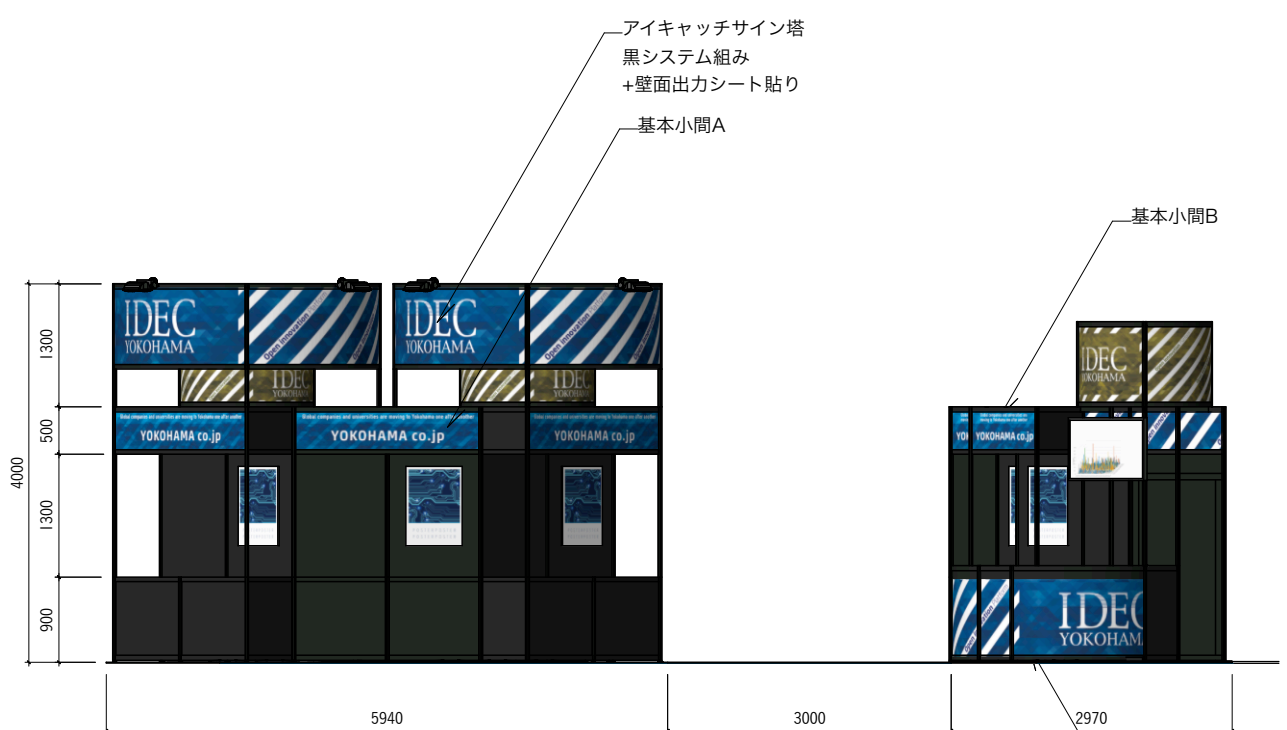

横浜市ものづくり

凡例

- 基本小間A
- 基本小間B

電気設備

- HID150W広角スポットライト
- HID70W広角スポットライト
- スピーカー
- コンセント

アイキャッチサイン塔
黒システム組み
+壁面出力シート貼り
基本小間A

01
立面

02
立面

アイキャッチサイン塔
黒システム組み
+壁面出力シート貼り
基本小間A

基本小間B

03
立面

ドア鍵付き

基本小間B

04
立面

05
立面

受付カウンター：黒システム組み+腰出力

基本小間A

基本小間B