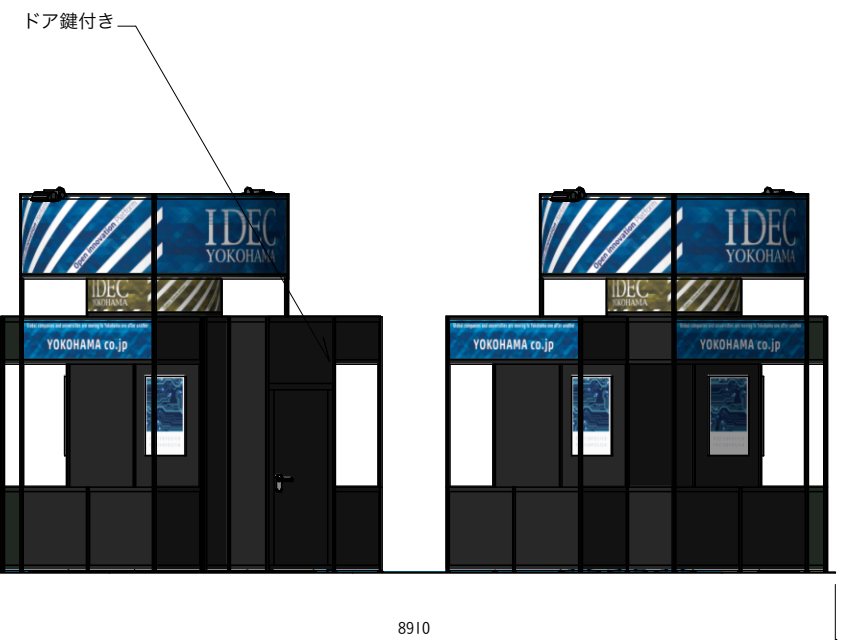

横浜市ものづくり

凡例

- 基本小間A
- 基本小間B

電気設備

- HID150W広角スポットライト
- HID70W広角スポットライト
- スピーカー
- コンセント

アイキャッチサイン塔
黒システム組み
+壁面出力シート貼り
基本小間A

01
立面

02
立面

アイキャッチサイン塔
黒システム組み
+壁面出力シート貼り
基本小間A

基本小間B

03
立面

ドア鍵付き

基本小間B

04
立面

05
立面

受付カウンター：黒システム組み+腰出力

基本小間A

基本小間B