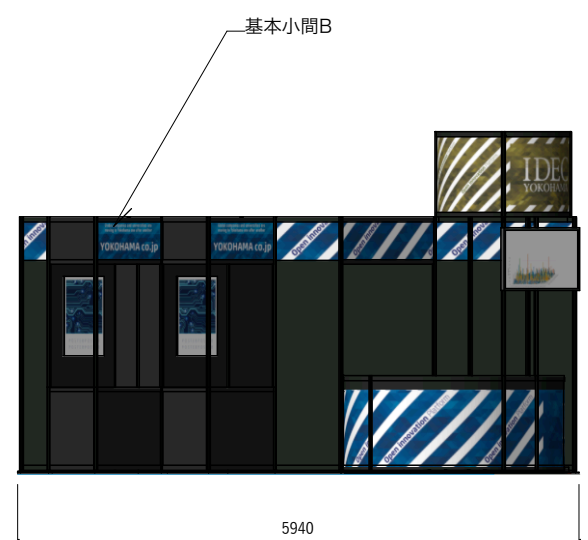

横浜市ものづくり

凡例

- 基本小間A
- 基本小間B

電気設備

- HID150W広角スポットライト
- HID70W広角スポットライト
- スピーカー
- コンセント

アイキャッチサイン塔
黒システム組み
+壁面出力シート貼り
基本小間A

01
立面

02
立面

アイキャッチサイン塔
黒システム組み
+壁面出力シート貼り
基本小間A

基本小間B

03
立面

ドア鍵付き

基本小間B

04
立面

05
立面

受付カウンター：黒システム組み+腰出力

基本小間A

基本小間B