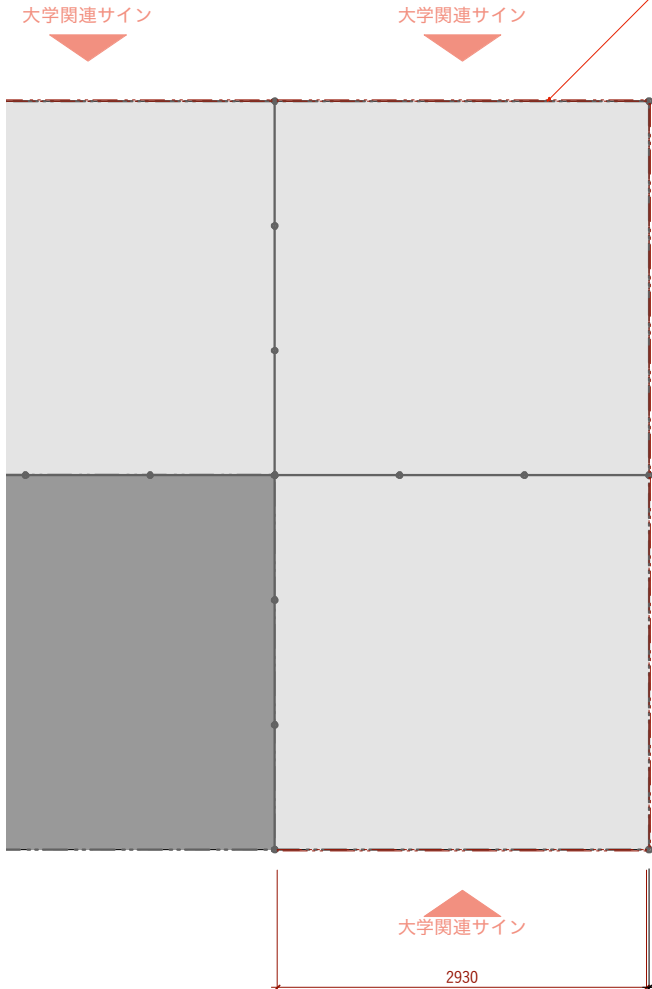

横浜市ものづくり

凡例

- 基本小間A
- 基本小間B

電気設備

- HID150W広角スポットライト
- HID70W広角スポットライト
- スピーカー
- コンセント

アイキャッチサイン塔
黒システム組み
+壁面出力シート貼り
基本小間A

01
立面

02
立面

アイキャッチサイン塔
黒システム組み
+壁面出力シート貼り
基本小間A

基本小間B

03
立面

ドア鍵付き

基本小間B

04
立面

05
立面

受付カウンター：黒システム組み+腰出力

基本小間A

基本小間B