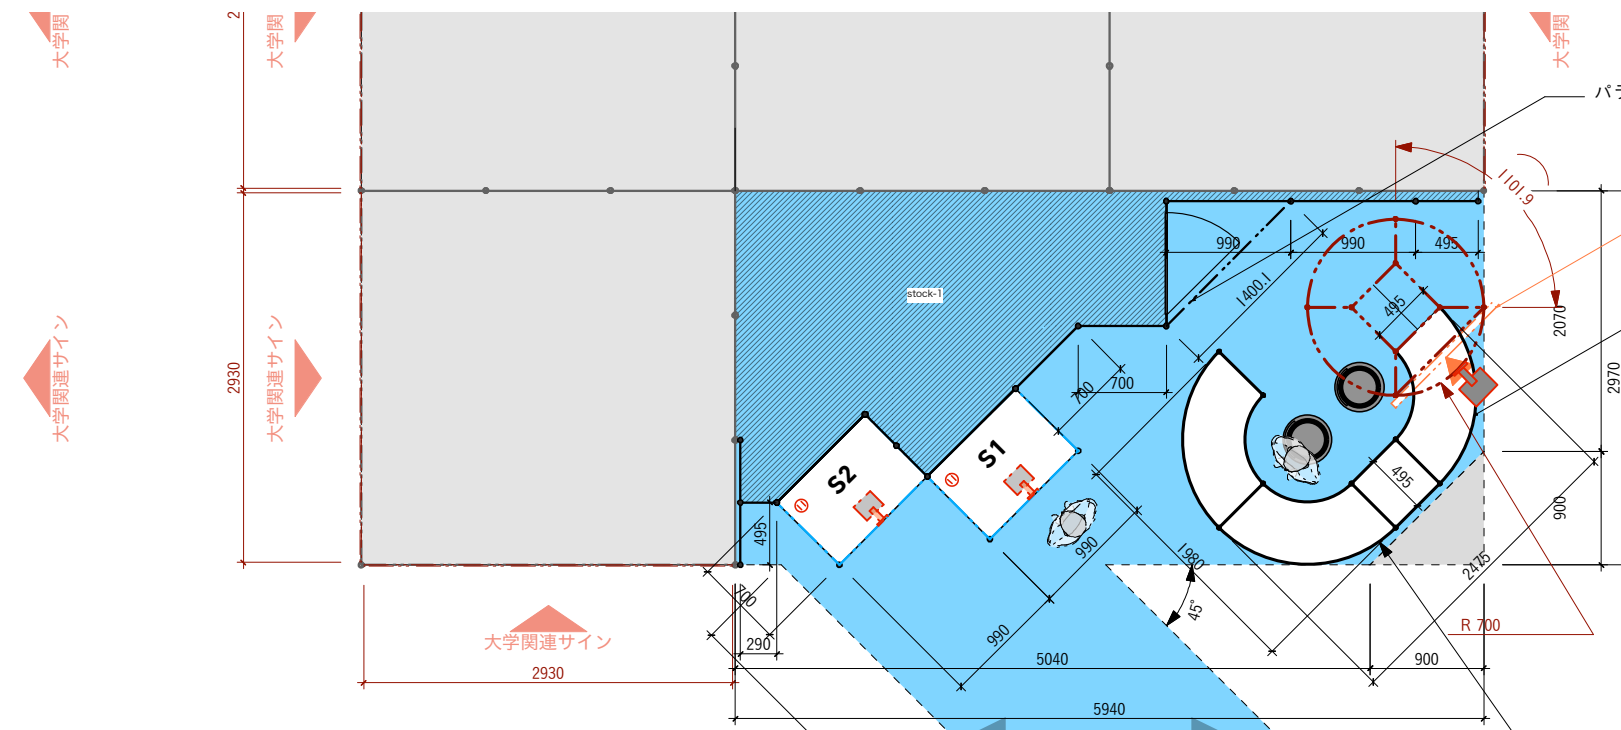

横浜市ものづくり

凡例

- 基本小間A
- 基本小間B

電気設備

- HID150W広角スポットライト
- HID70W広角スポットライト
- スピーカー
- コンセント

アイキャッチサイン塔
黒システム組み
+壁面出力シート貼り
基本小間A

01
立面

02
立面

アイキャッチサイン塔
黒システム組み
+壁面出力シート貼り
基本小間A

基本小間B

03
立面

ドア鍵付き

基本小間B

04
立面

05
立面

受付カウンター：黒システム組み+腰出力

基本小間A

基本小間B