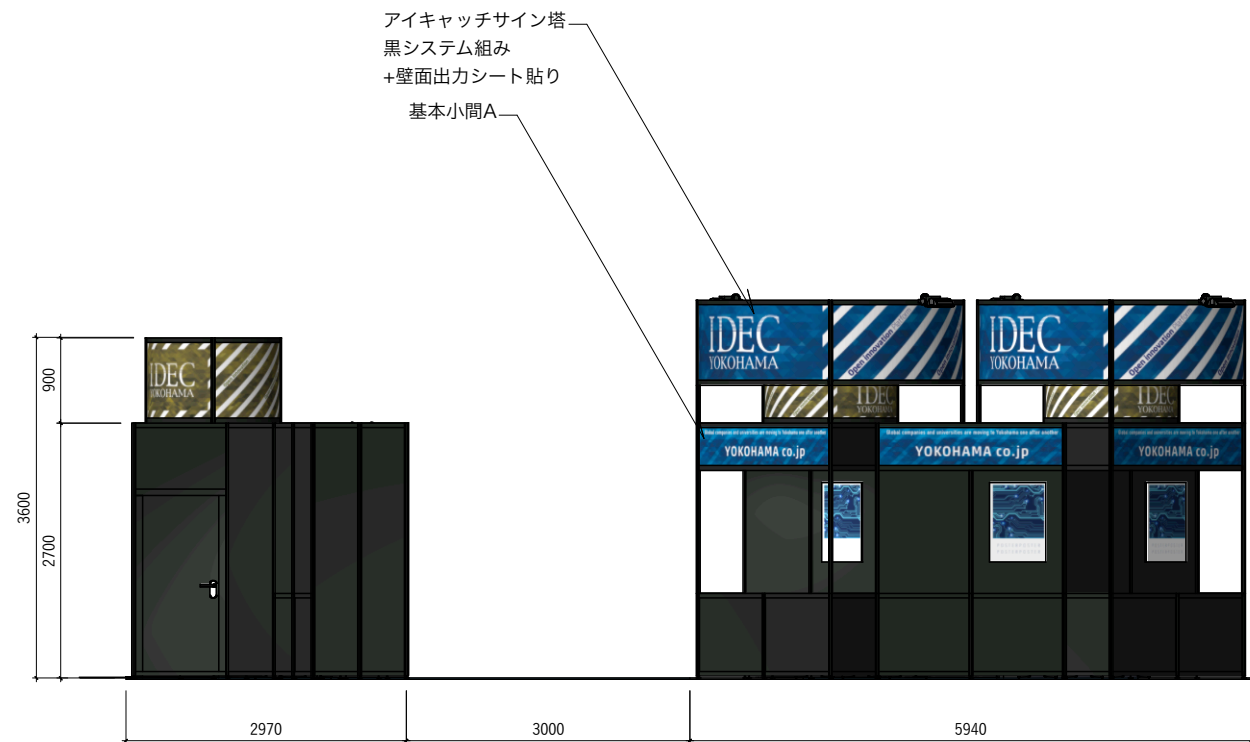

横浜市ものづくり

凡例

- 基本小間A
- 基本小間B

電気設備

- HID150W広角スポットライト
- HID70W広角スポットライト
- スピーカー
- コンセント

アイキャッチサイン塔
黒システム組み
+壁面出力シート貼り
基本小間A

01
立面

02
立面

アイキャッチサイン塔
黒システム組み
+壁面出力シート貼り
基本小間A

基本小間B

03
立面

ドア鍵付き

基本小間B

04
立面

05
立面

受付カウンター：黒システム組み+腰出力

基本小間A

基本小間B