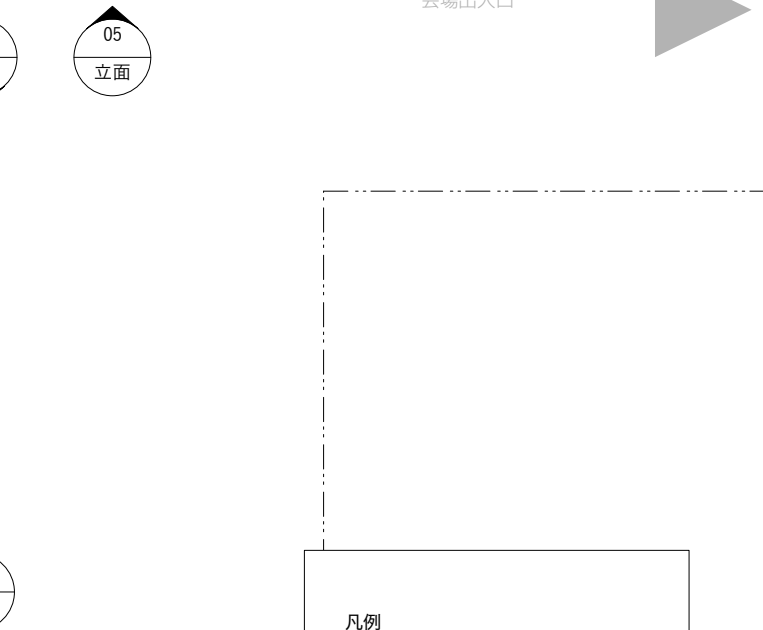

横浜市ものづくり

凡例

- 基本小間A
- 基本小間B

電気設備

- HID150W広角スポットライト
- HID70W広角スポットライト
- スピーカー
- コンセント

アイキャッチサイン塔
黒システム組み
+壁面出力シート貼り
基本小間A

01
立面

02
立面

アイキャッチサイン塔
黒システム組み
+壁面出力シート貼り
基本小間A

基本小間B

03
立面

ドア鍵付き

基本小間B

04
立面

05
立面

受付カウンター：黒システム組み+腰出力

基本小間A

基本小間B