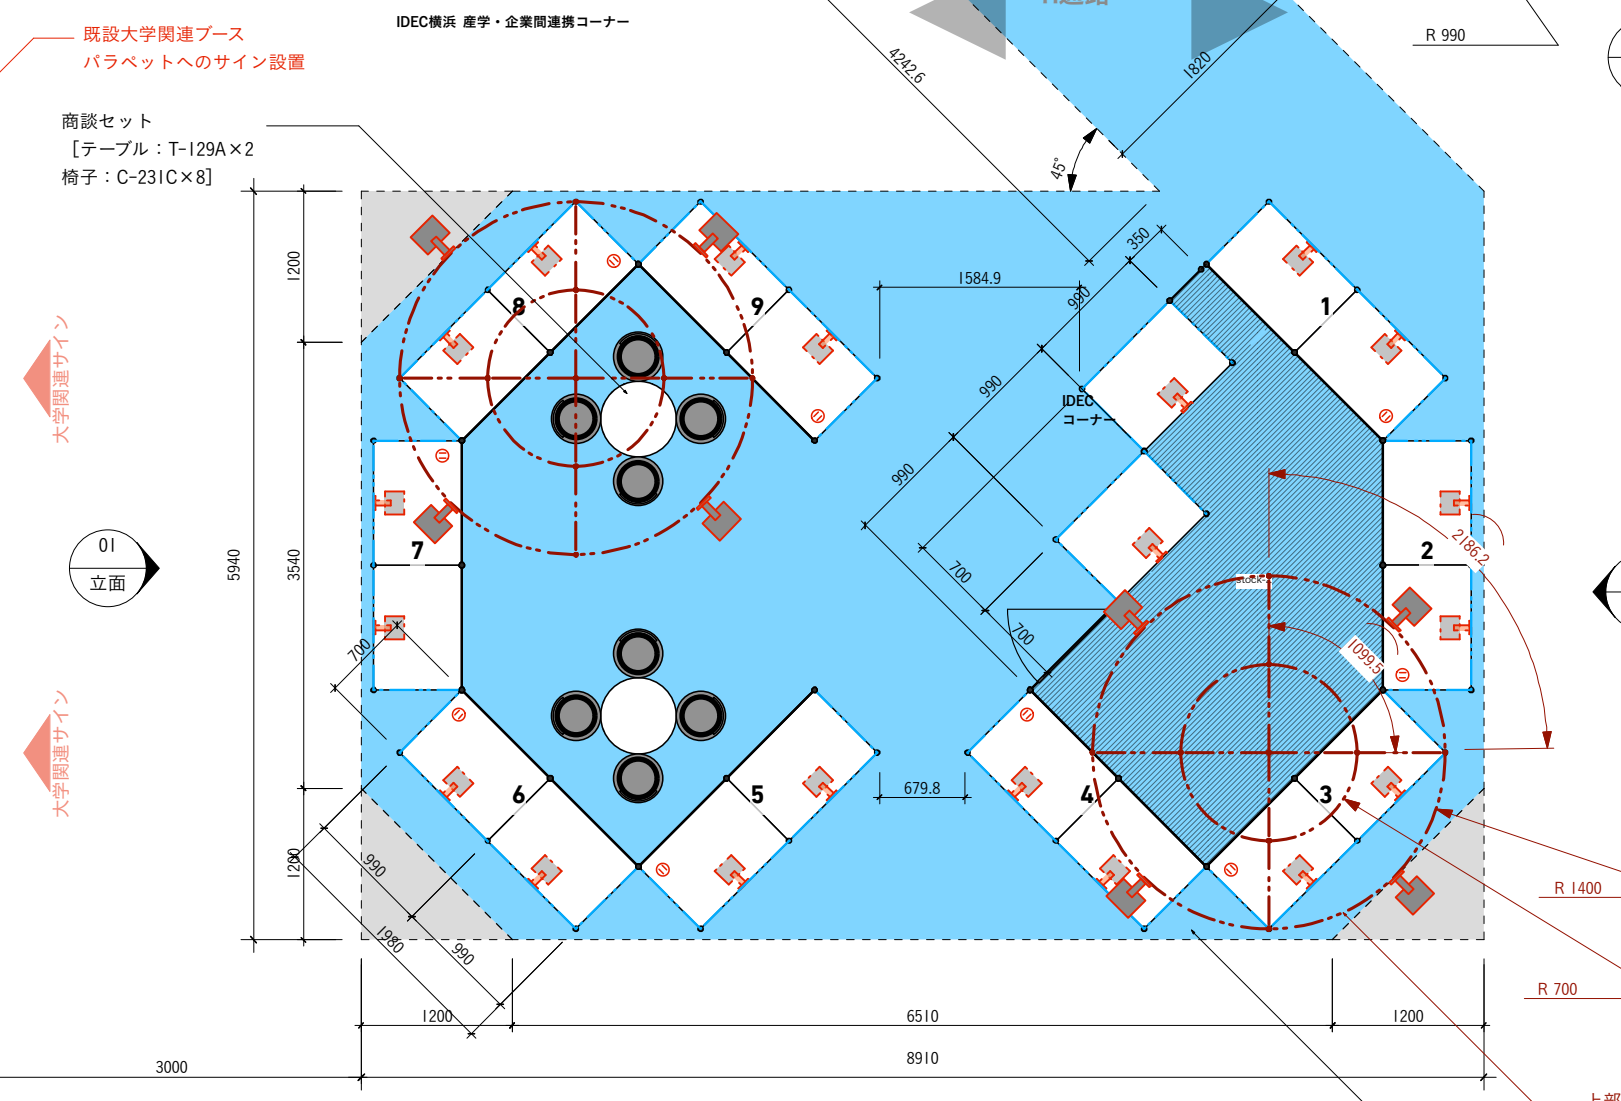

横浜市ものづくり

凡例

- 基本小間A
- 基本小間B

電気設備

- HID150W広角スポットライト
- HID70W広角スポットライト
- スピーカー
- コンセント

アイキャッチサイン塔
黒システム組み
+壁面出力シート貼り
基本小間A

01
立面

02
立面

アイキャッチサイン塔
黒システム組み
+壁面出力シート貼り
基本小間A

基本小間B

03
立面

ドア鍵付き

基本小間B

04
立面

05
立面

受付カウンター：黒システム組み+腰出力

基本小間A

基本小間B