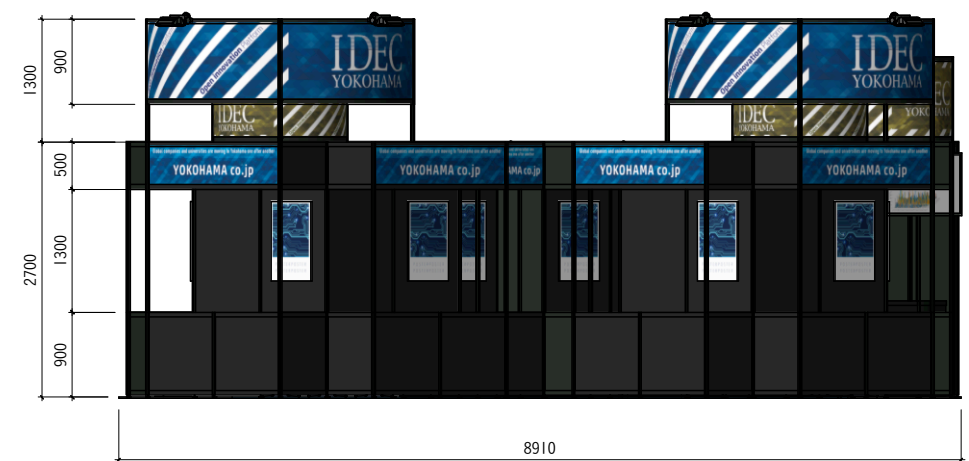

横浜市ものづくり

凡例

- 基本小間A
- 基本小間B

電気設備

- HID150W広角スポットライト
- HID70W広角スポットライト
- スピーカー
- コンセント

アイキャッチサイン塔
黒システム組み
+壁面出力シート貼り
基本小間A

01
立面

02
立面

アイキャッチサイン塔
黒システム組み
+壁面出力シート貼り
基本小間A

基本小間B

03
立面

ドア鍵付き

基本小間B

04
立面

05
立面

受付カウンター：黒システム組み+腰出力

基本小間A

基本小間B