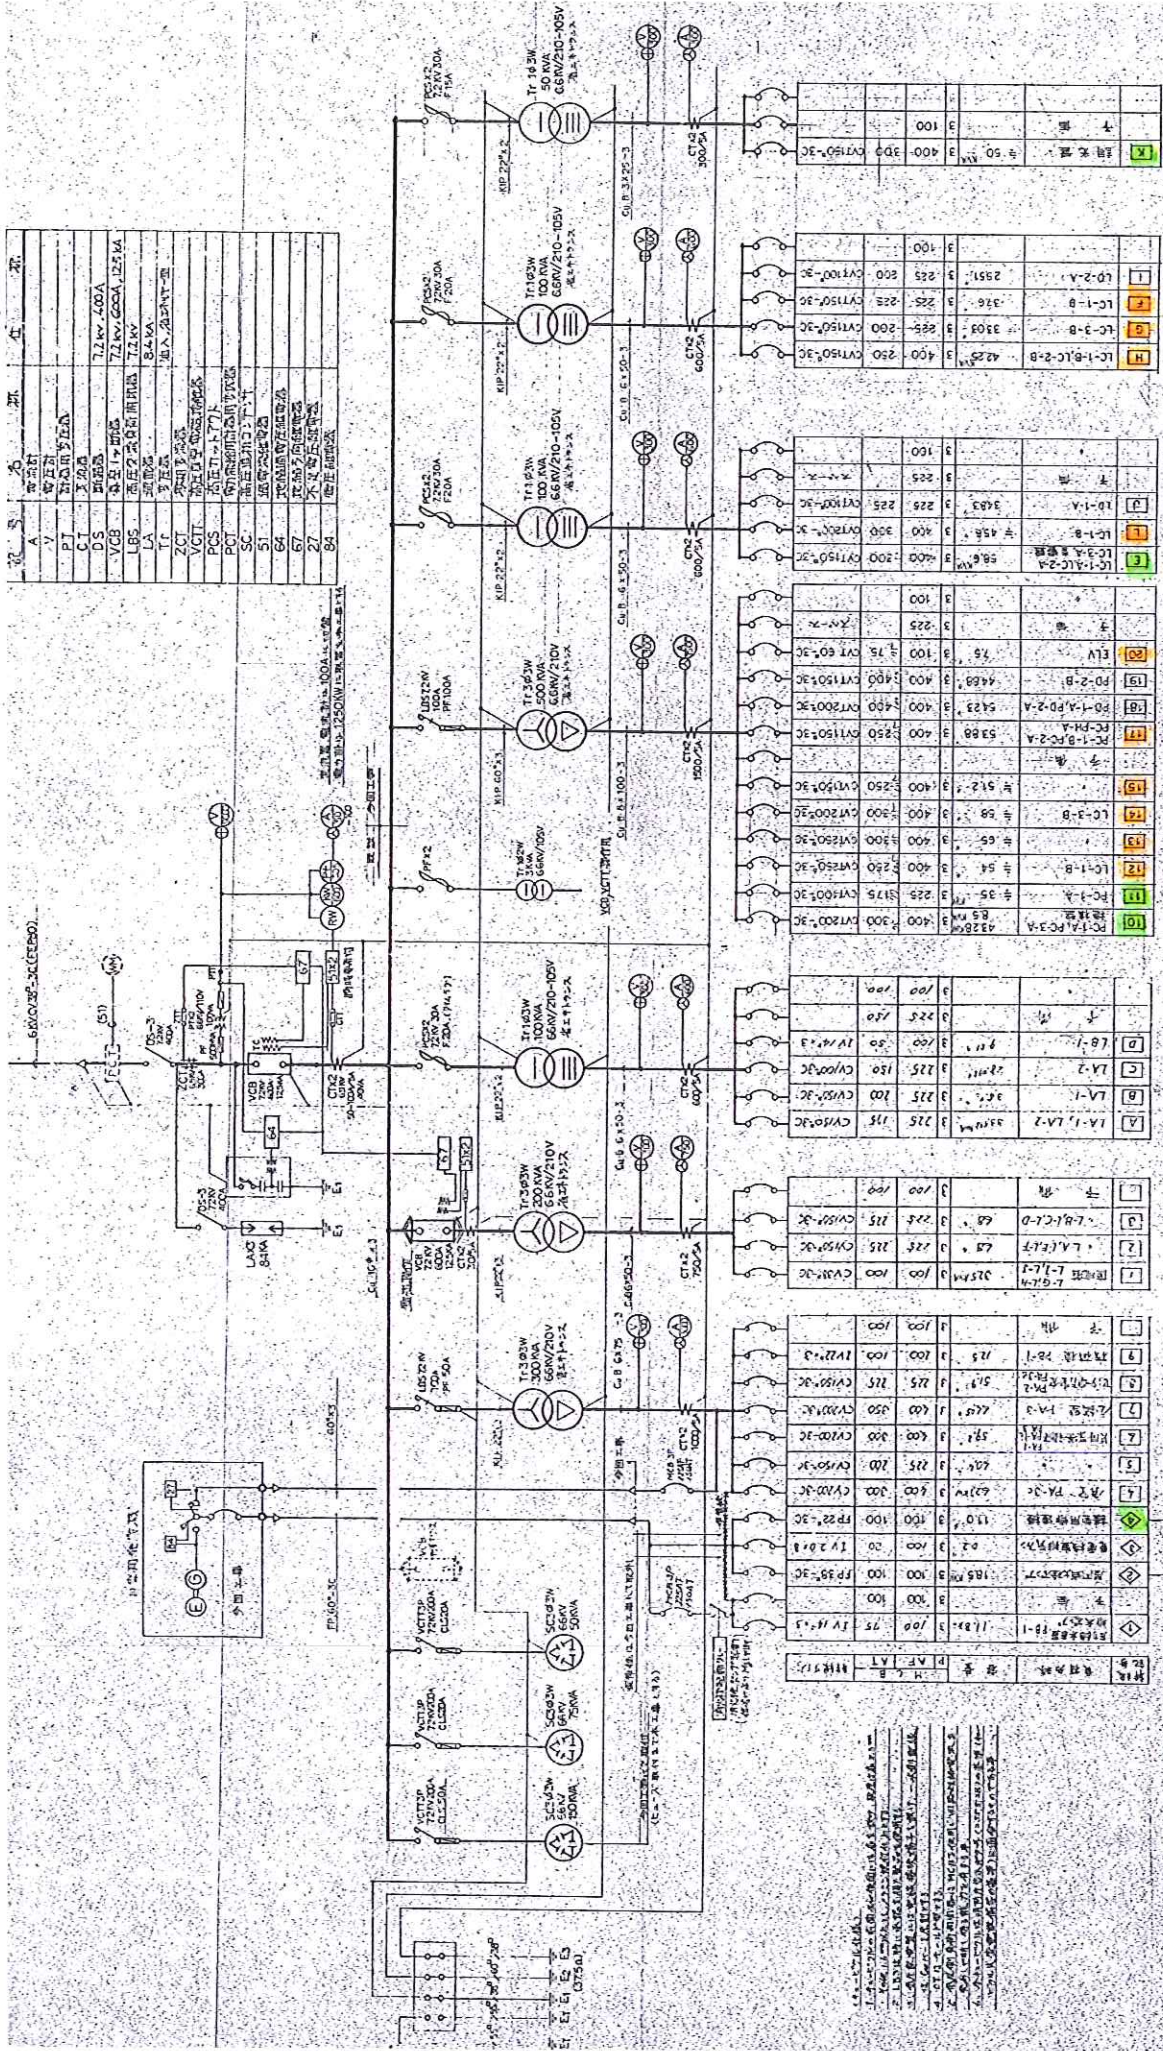


 工事範囲を示す

配置図 1/1,000

記号	名称	仕様
V	電圧計	
PT	電圧比降圧器	
CT	電流計	
DS	電圧計	7.2kV 400A
VGB	電圧計	7.2kV 600A, 125kVA
UBS	高圧受電設備用機器	7.2kV
LA	避雷器	8.4kV
IT	接地電圧計	
ZCT	分相接地電圧計	
VCT	分相電圧計	
POS	高圧ケーブル	
POT	高圧ケーブル	
SC	高圧ケーブル	
S1	高圧ケーブル	
64	接地電圧計	
67	接地電圧計	
27	接地電圧計	
84	接地電圧計	

1 2 3 4 5 6 7 8 9 10