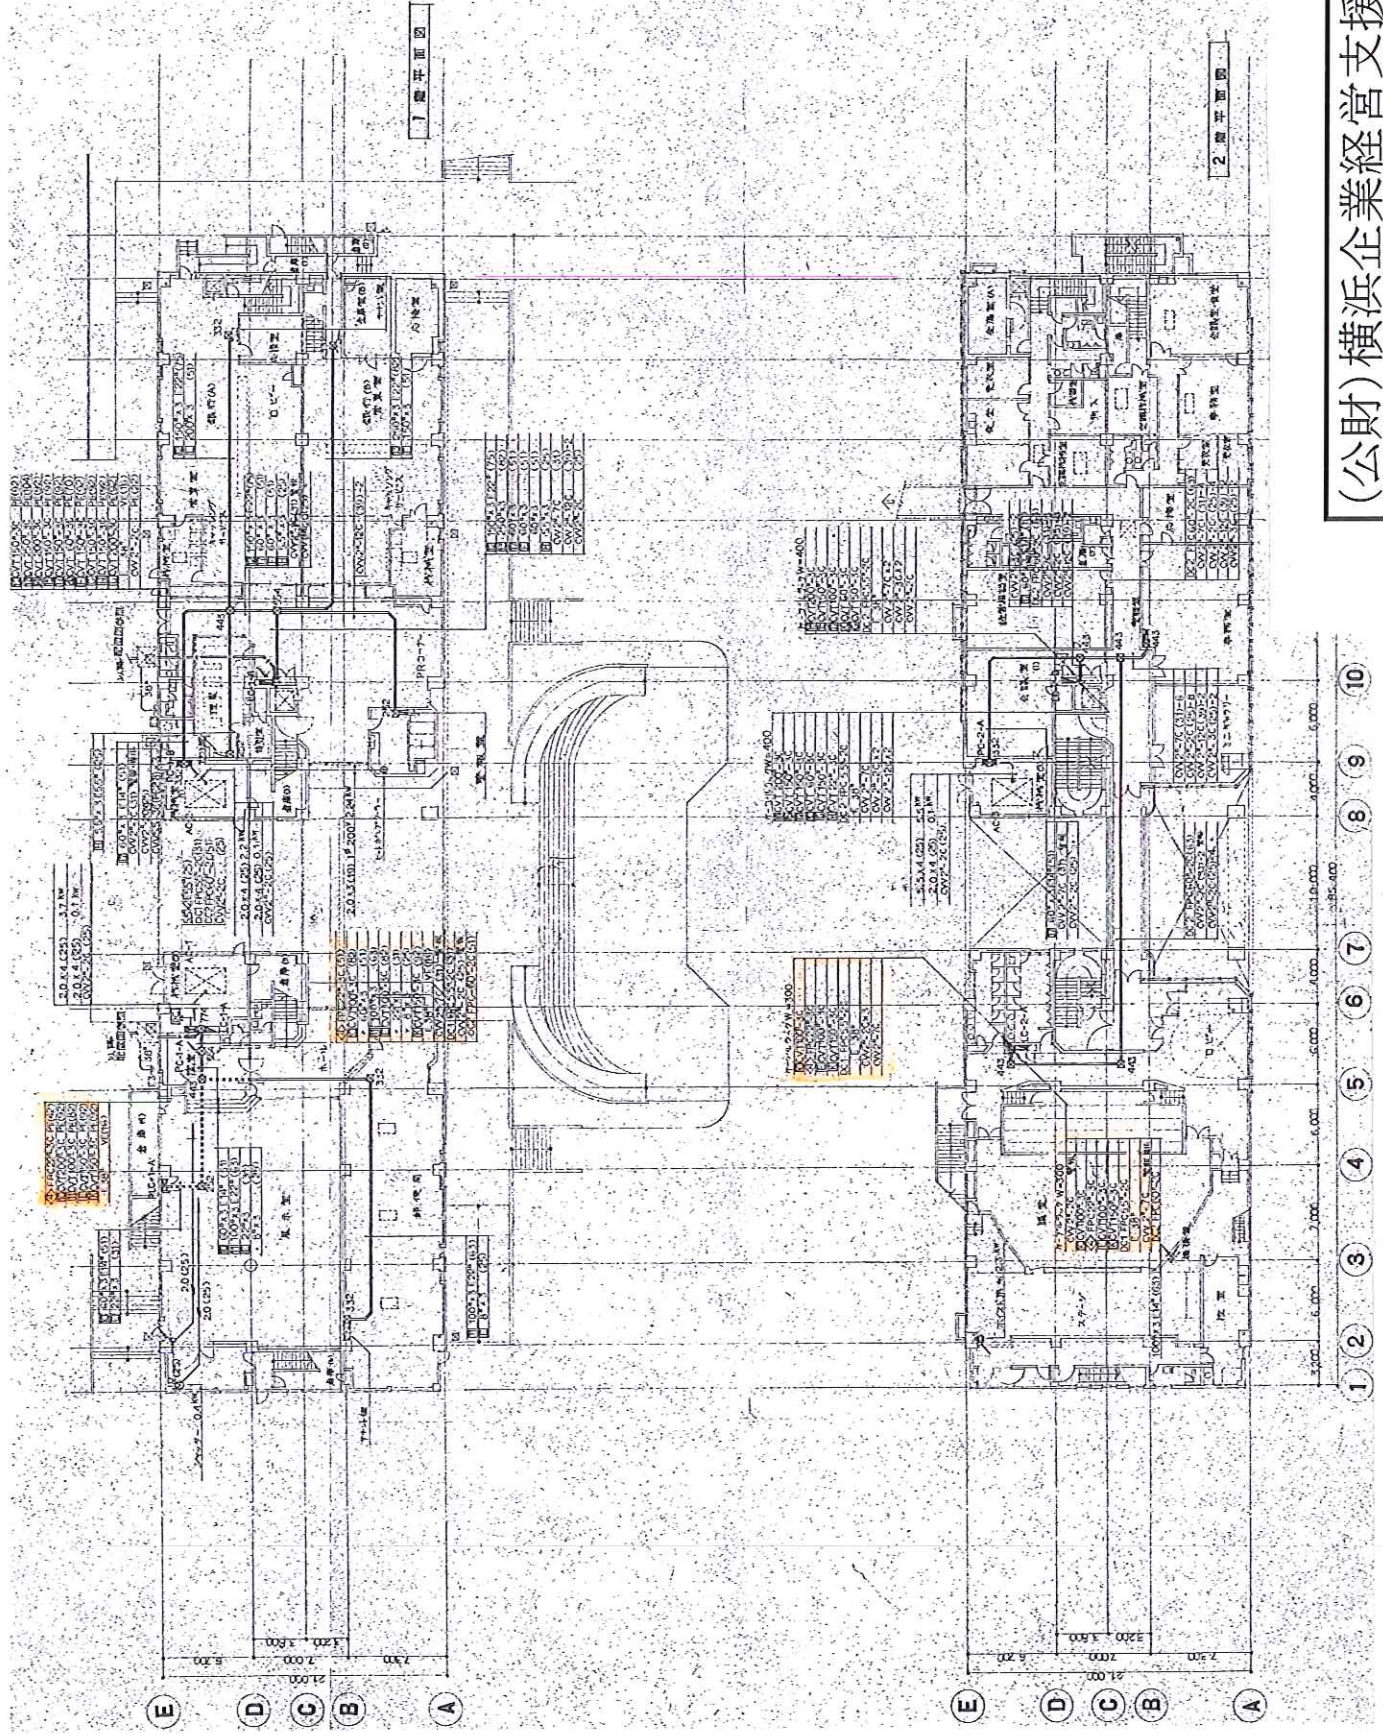


 工事範囲を示す

配置図 1/1,000

記号	名称	仕様
V	電圧計	
PT	電圧比降圧器	
CT	電流計	
DS	電圧計	7.2kV 400A
VGB	電圧計	7.2kV 600A, 125kVA
UBS	高圧受電設備用機器	7.2kV
LA	避雷器	8.4kV
IT	接地電圧計	
ZCT	分相接地電圧計	
VCT	分相電圧計	
POS	高圧ケーブル	
POT	高圧ケーブル	
SC	高圧ケーブル	
S1	高圧ケーブル	
64	接地電圧計	
67	接地電圧計	
27	接地電圧計	
84	接地電圧計	

1 2 3 4 5 6 7 8 9 10