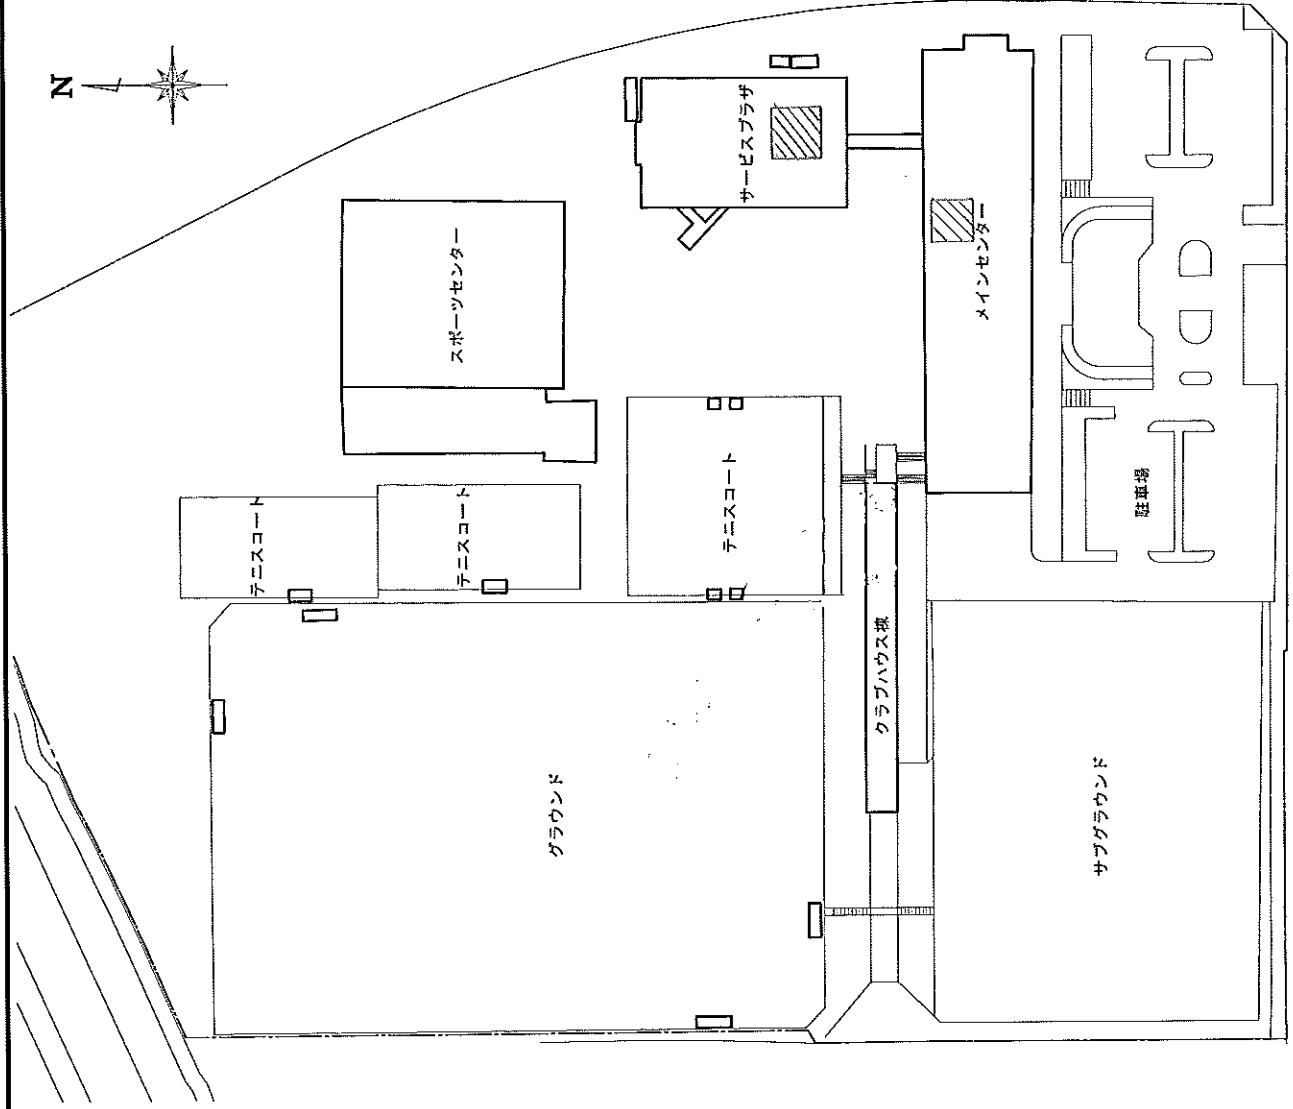

件名 横浜市金沢産業振興センターサービス棟ロビー空調機等更新工事

図面名称 案内図

(公財)横浜企業経営支援財団

件名 横浜市金沢産業振興センターサービス棟1,2階平面図

図面名称 サービス棟1, 2階平面図

(公財) 横浜企業経営支援財団3