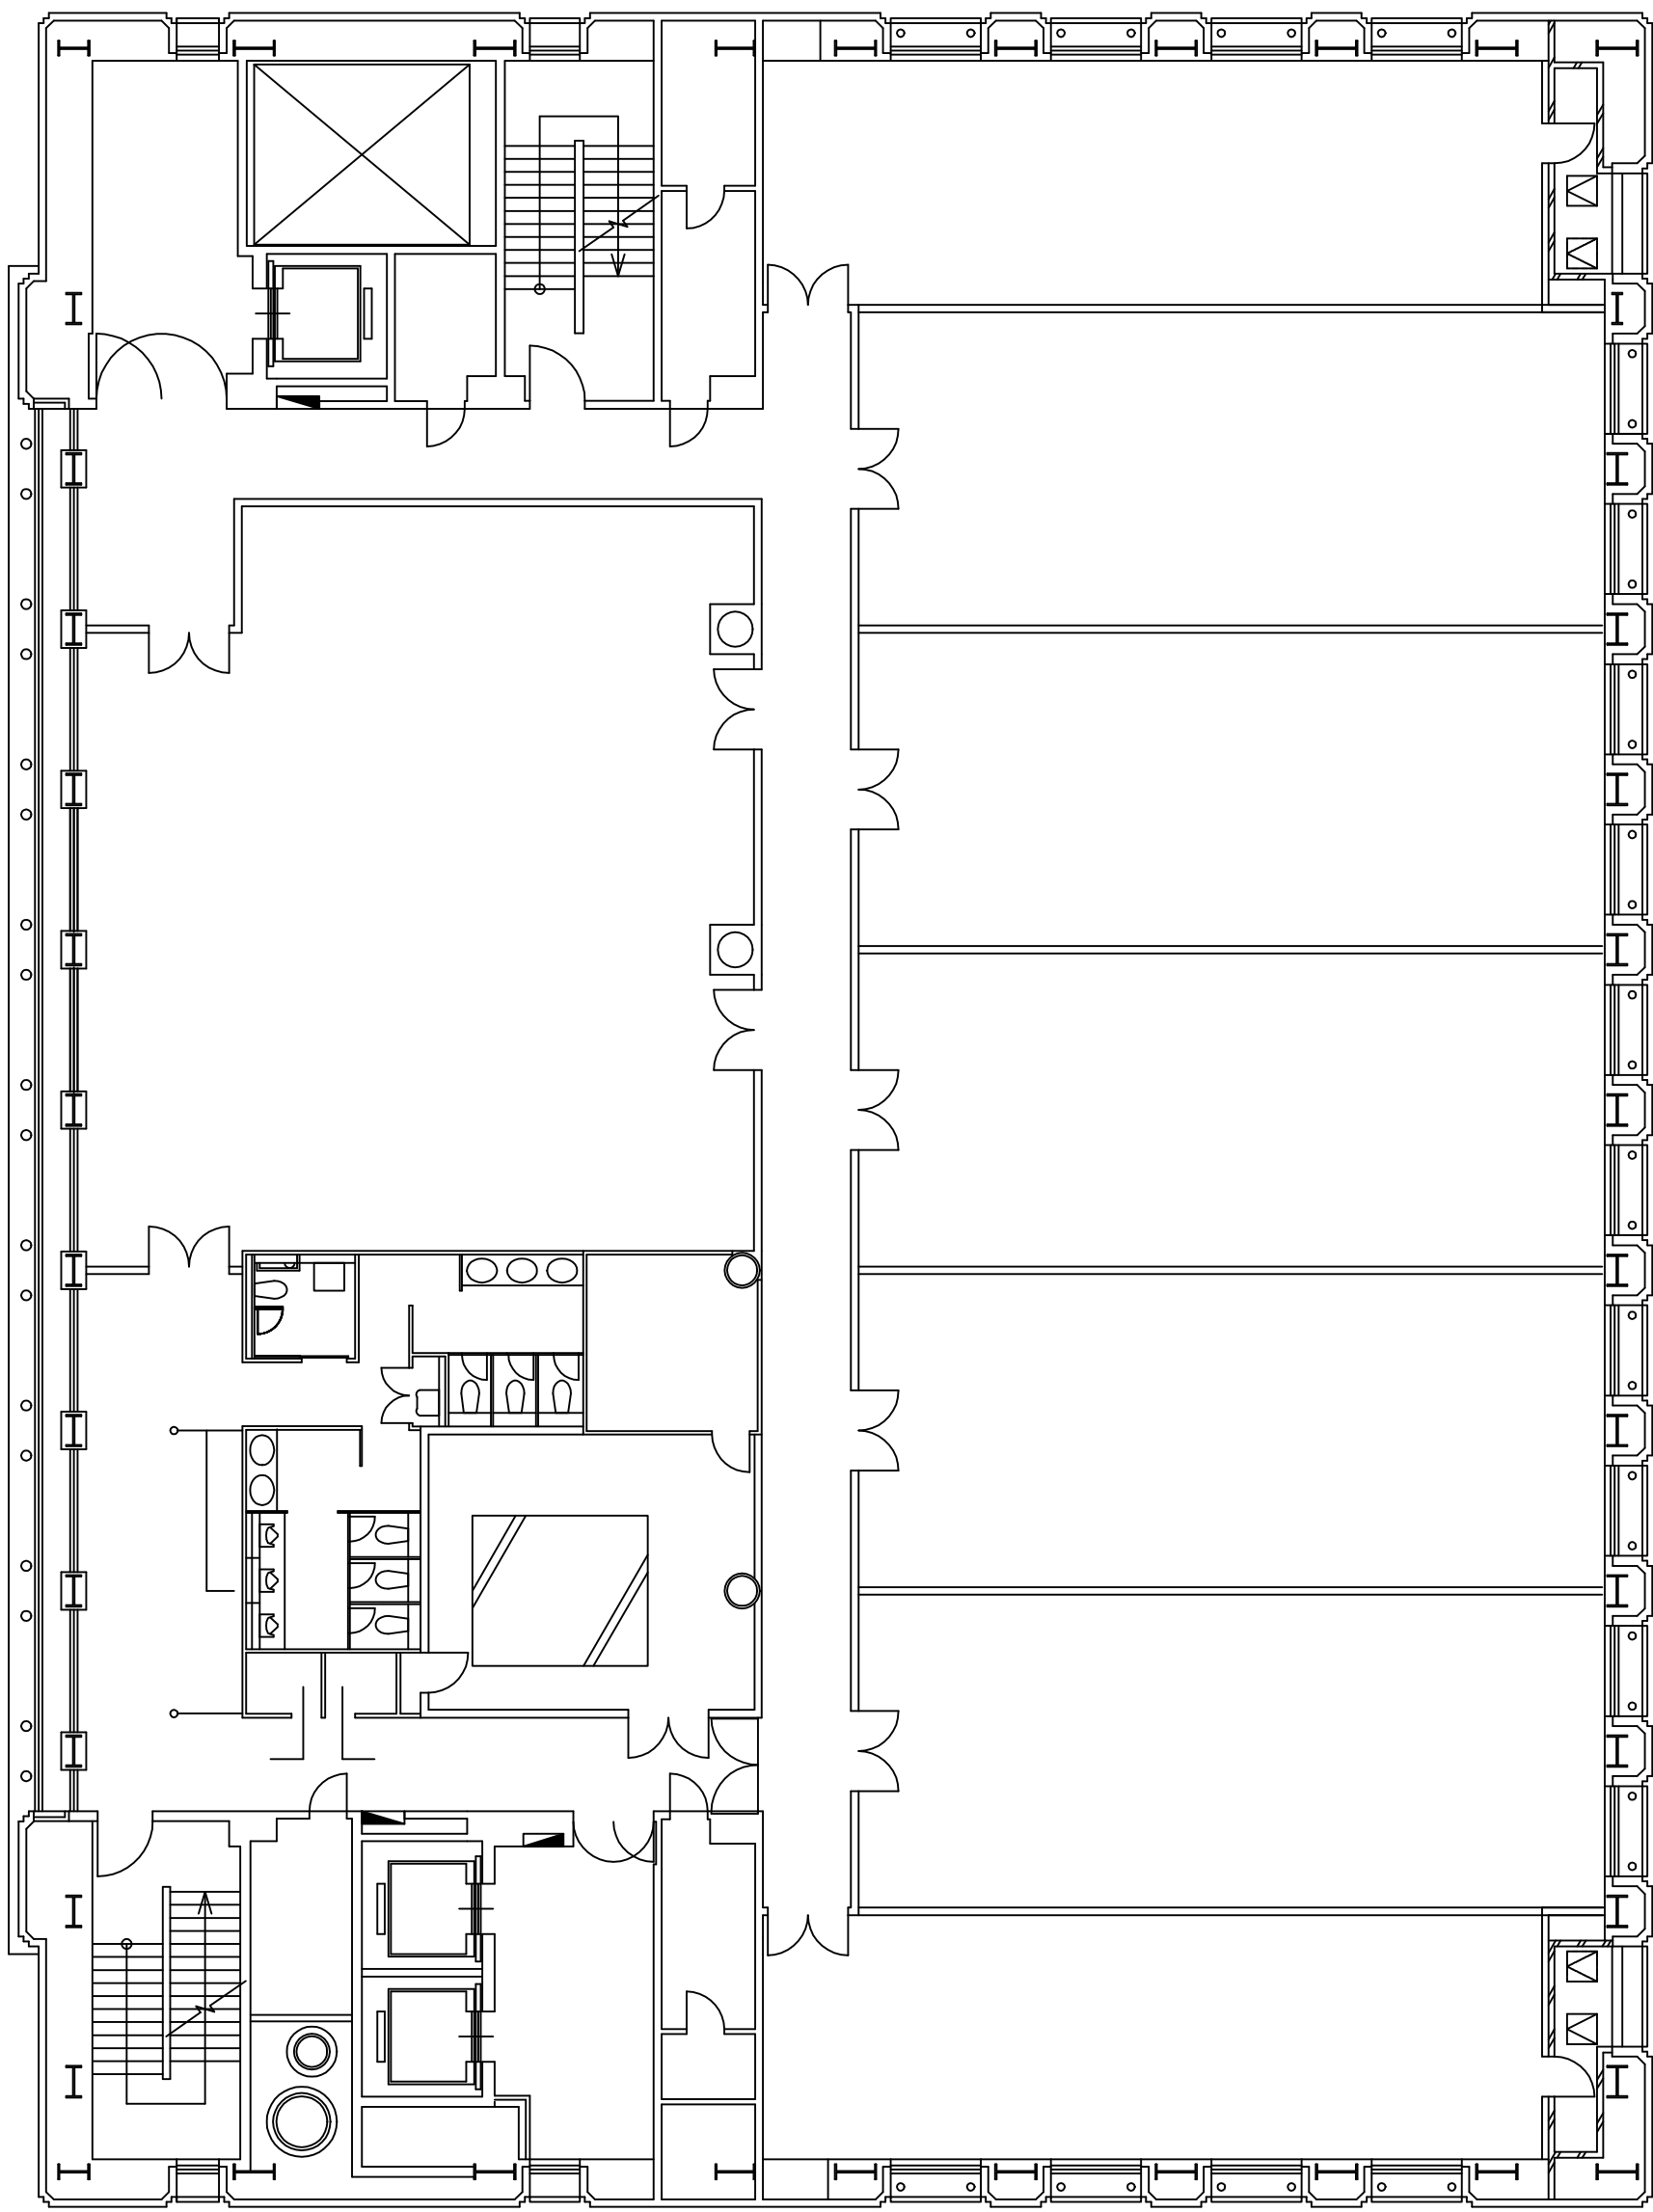

6階現状図

- 1
- 2
- 3
- 4
- 5
- 6
- 7
- 8
- 9
- 10

7階現状図

11階現状図

- 新規什器
- 転用什器
情報文化センター内
(ビル内移動)
- 転用什器
横浜メディアビジネスセンター
(別ビルから移動)

6階新レイアウト

- 新規什器 (New furniture)
- 転用什器 情報文化センター内 (ビル内移動) (Transfer furniture within Information Culture Center building)
- 転用什器 横浜メディアビジネスセンター (別ビルから移動) (Transfer furniture from Yokohama Media Business Center building)

7階新レイアウト

	新規什器
	転用什器 情報文化センター内 (ビル内移動)
	転用什器 横浜メディアビジネスセンター (別ビルから移動)

11階新レイアウト

新規什器