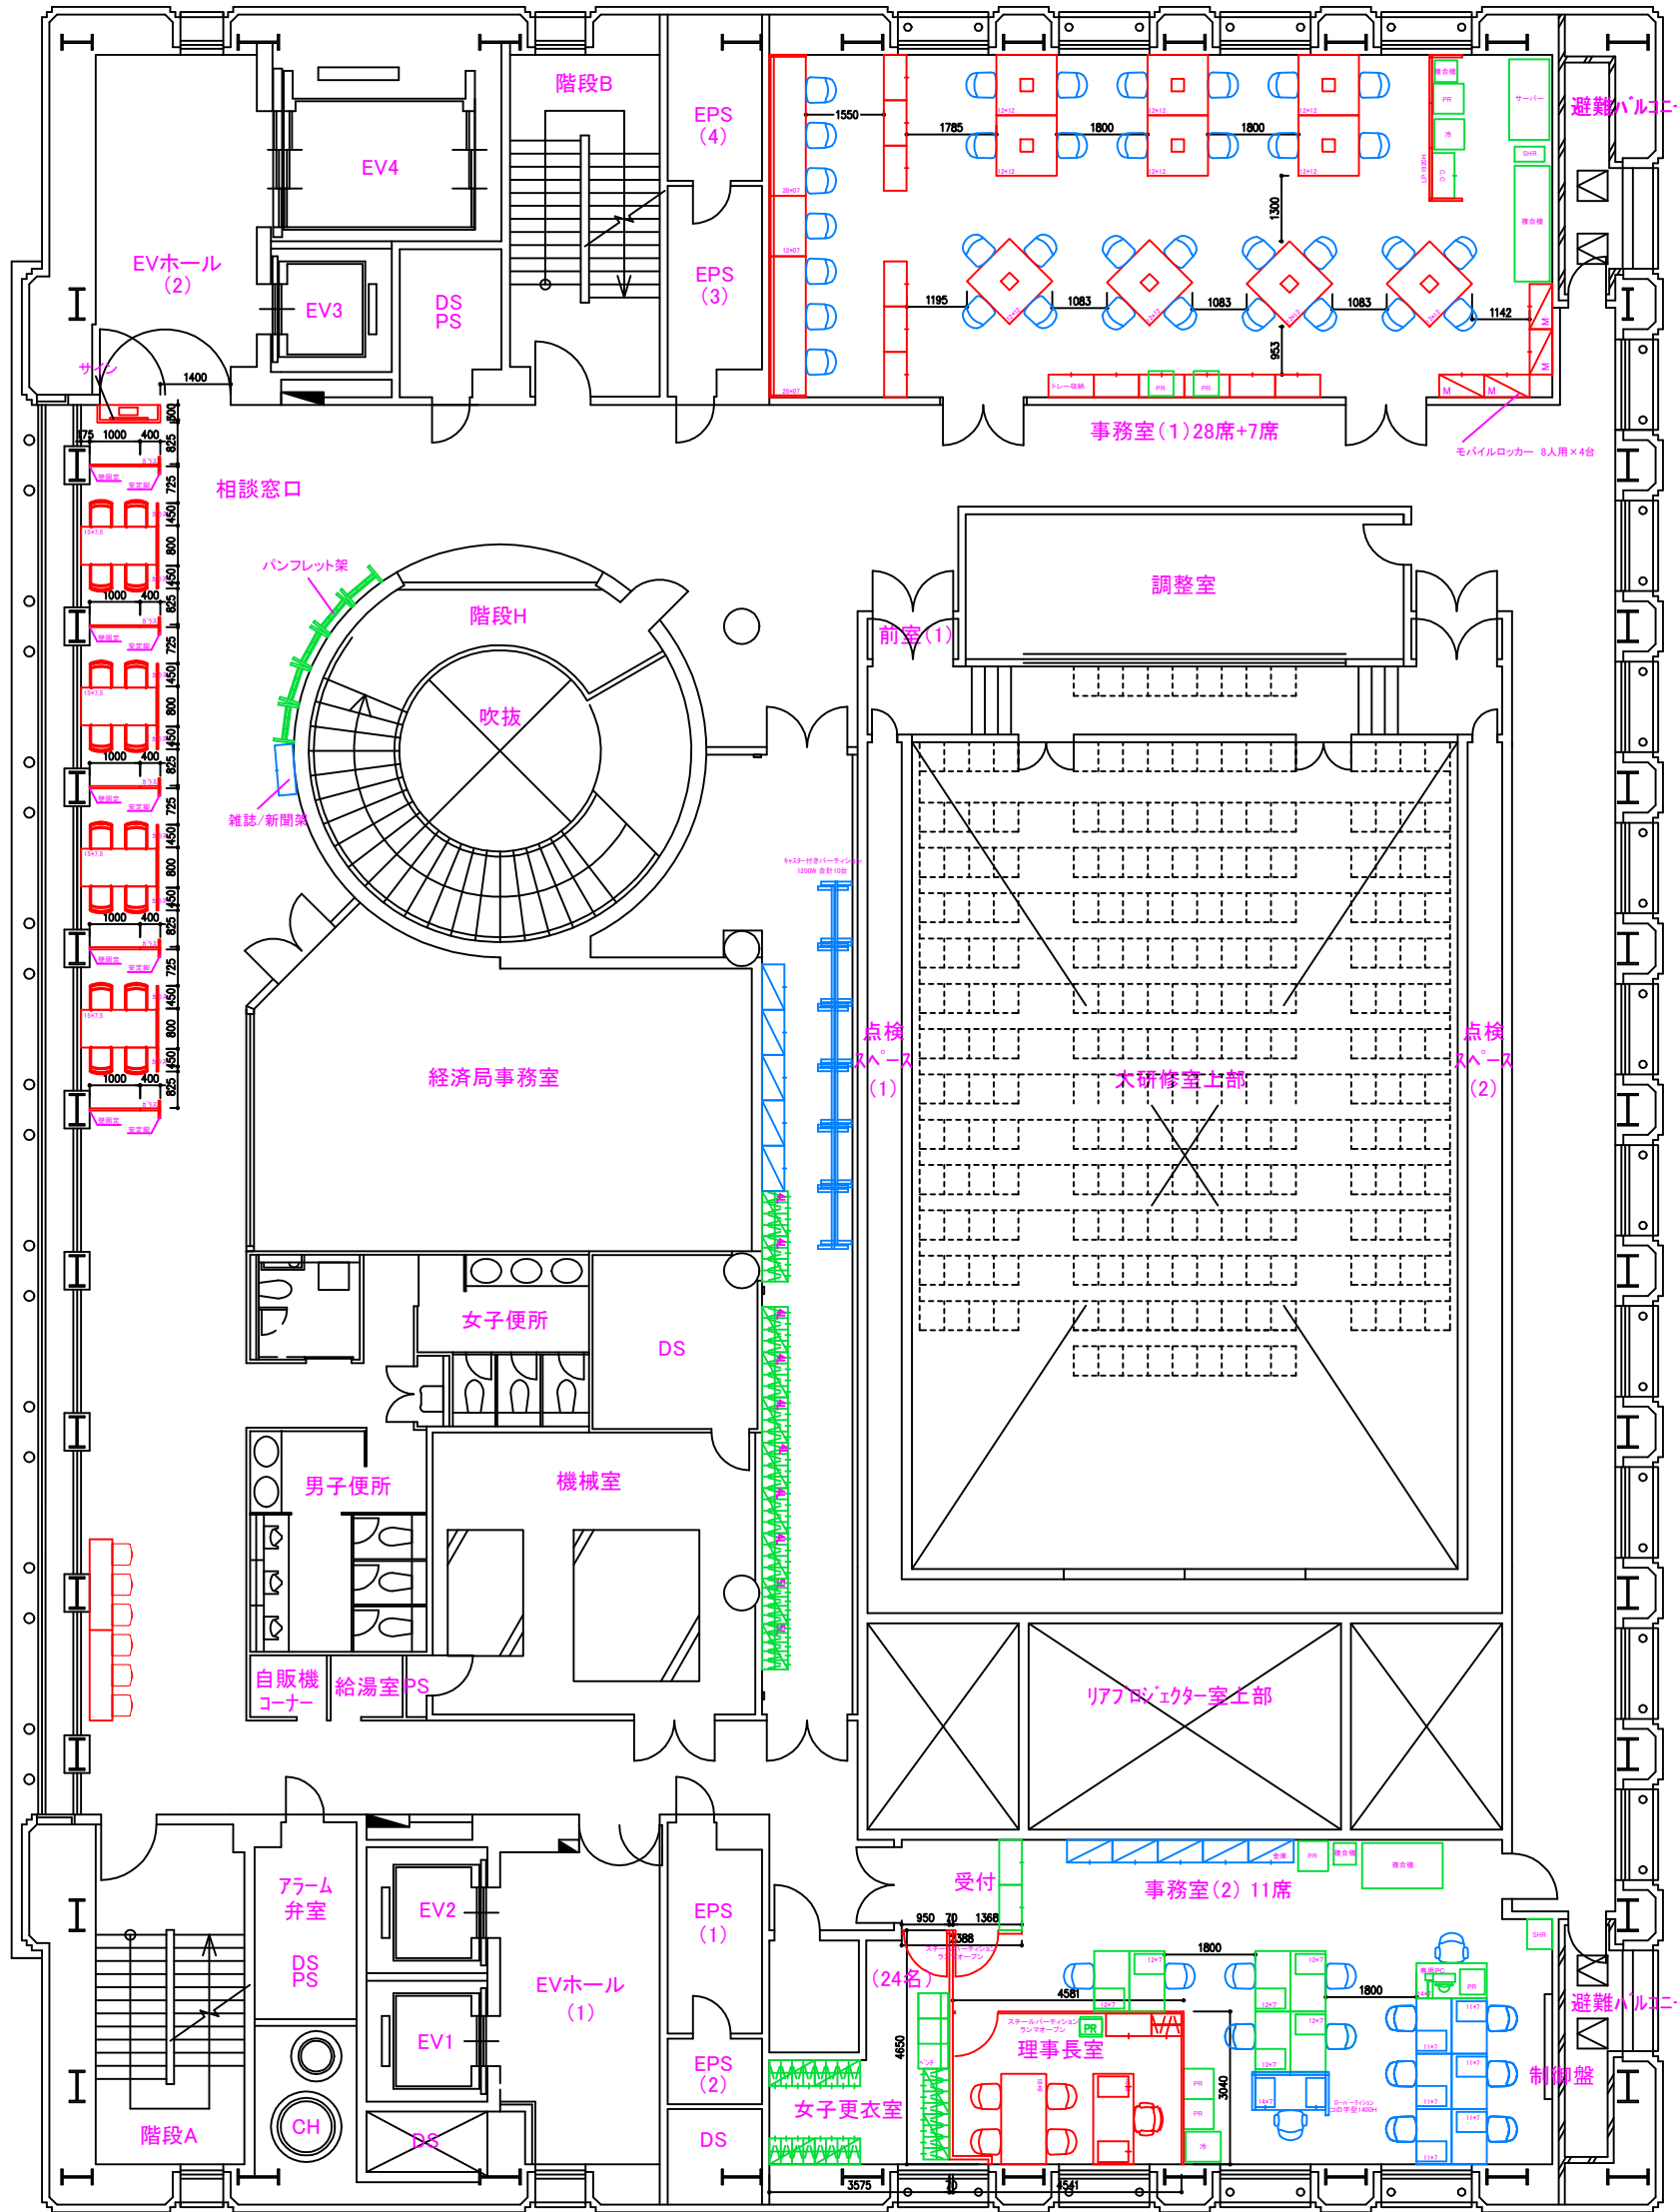

6階現状図

- 1
- 2
- 3
- 4
- 5
- 6
- 7
- 8
- 9
- 10

7階現状図

11階現状図

- 新規什器
- 転用什器
情報文化センター内
(ビル内移動)
- 転用什器
横浜メディアビジネスセンター
(別ビルから移動)

6階新レイアウト

- 新規什器 (New furniture)
- 転用什器 情報文化センター内 (ビル内移動) (Transfer furniture within Information Culture Center building)
- 転用什器 横浜メディアビジネスセンター (別ビルから移動) (Transfer furniture from Yokohama Media Business Center building)

7階新レイアウト

	新規什器
	転用什器 情報文化センター内 (ビル内移動)
	転用什器 横浜メディアビジネスセンター (別ビルから移動)

11階新レイアウト

新規什器