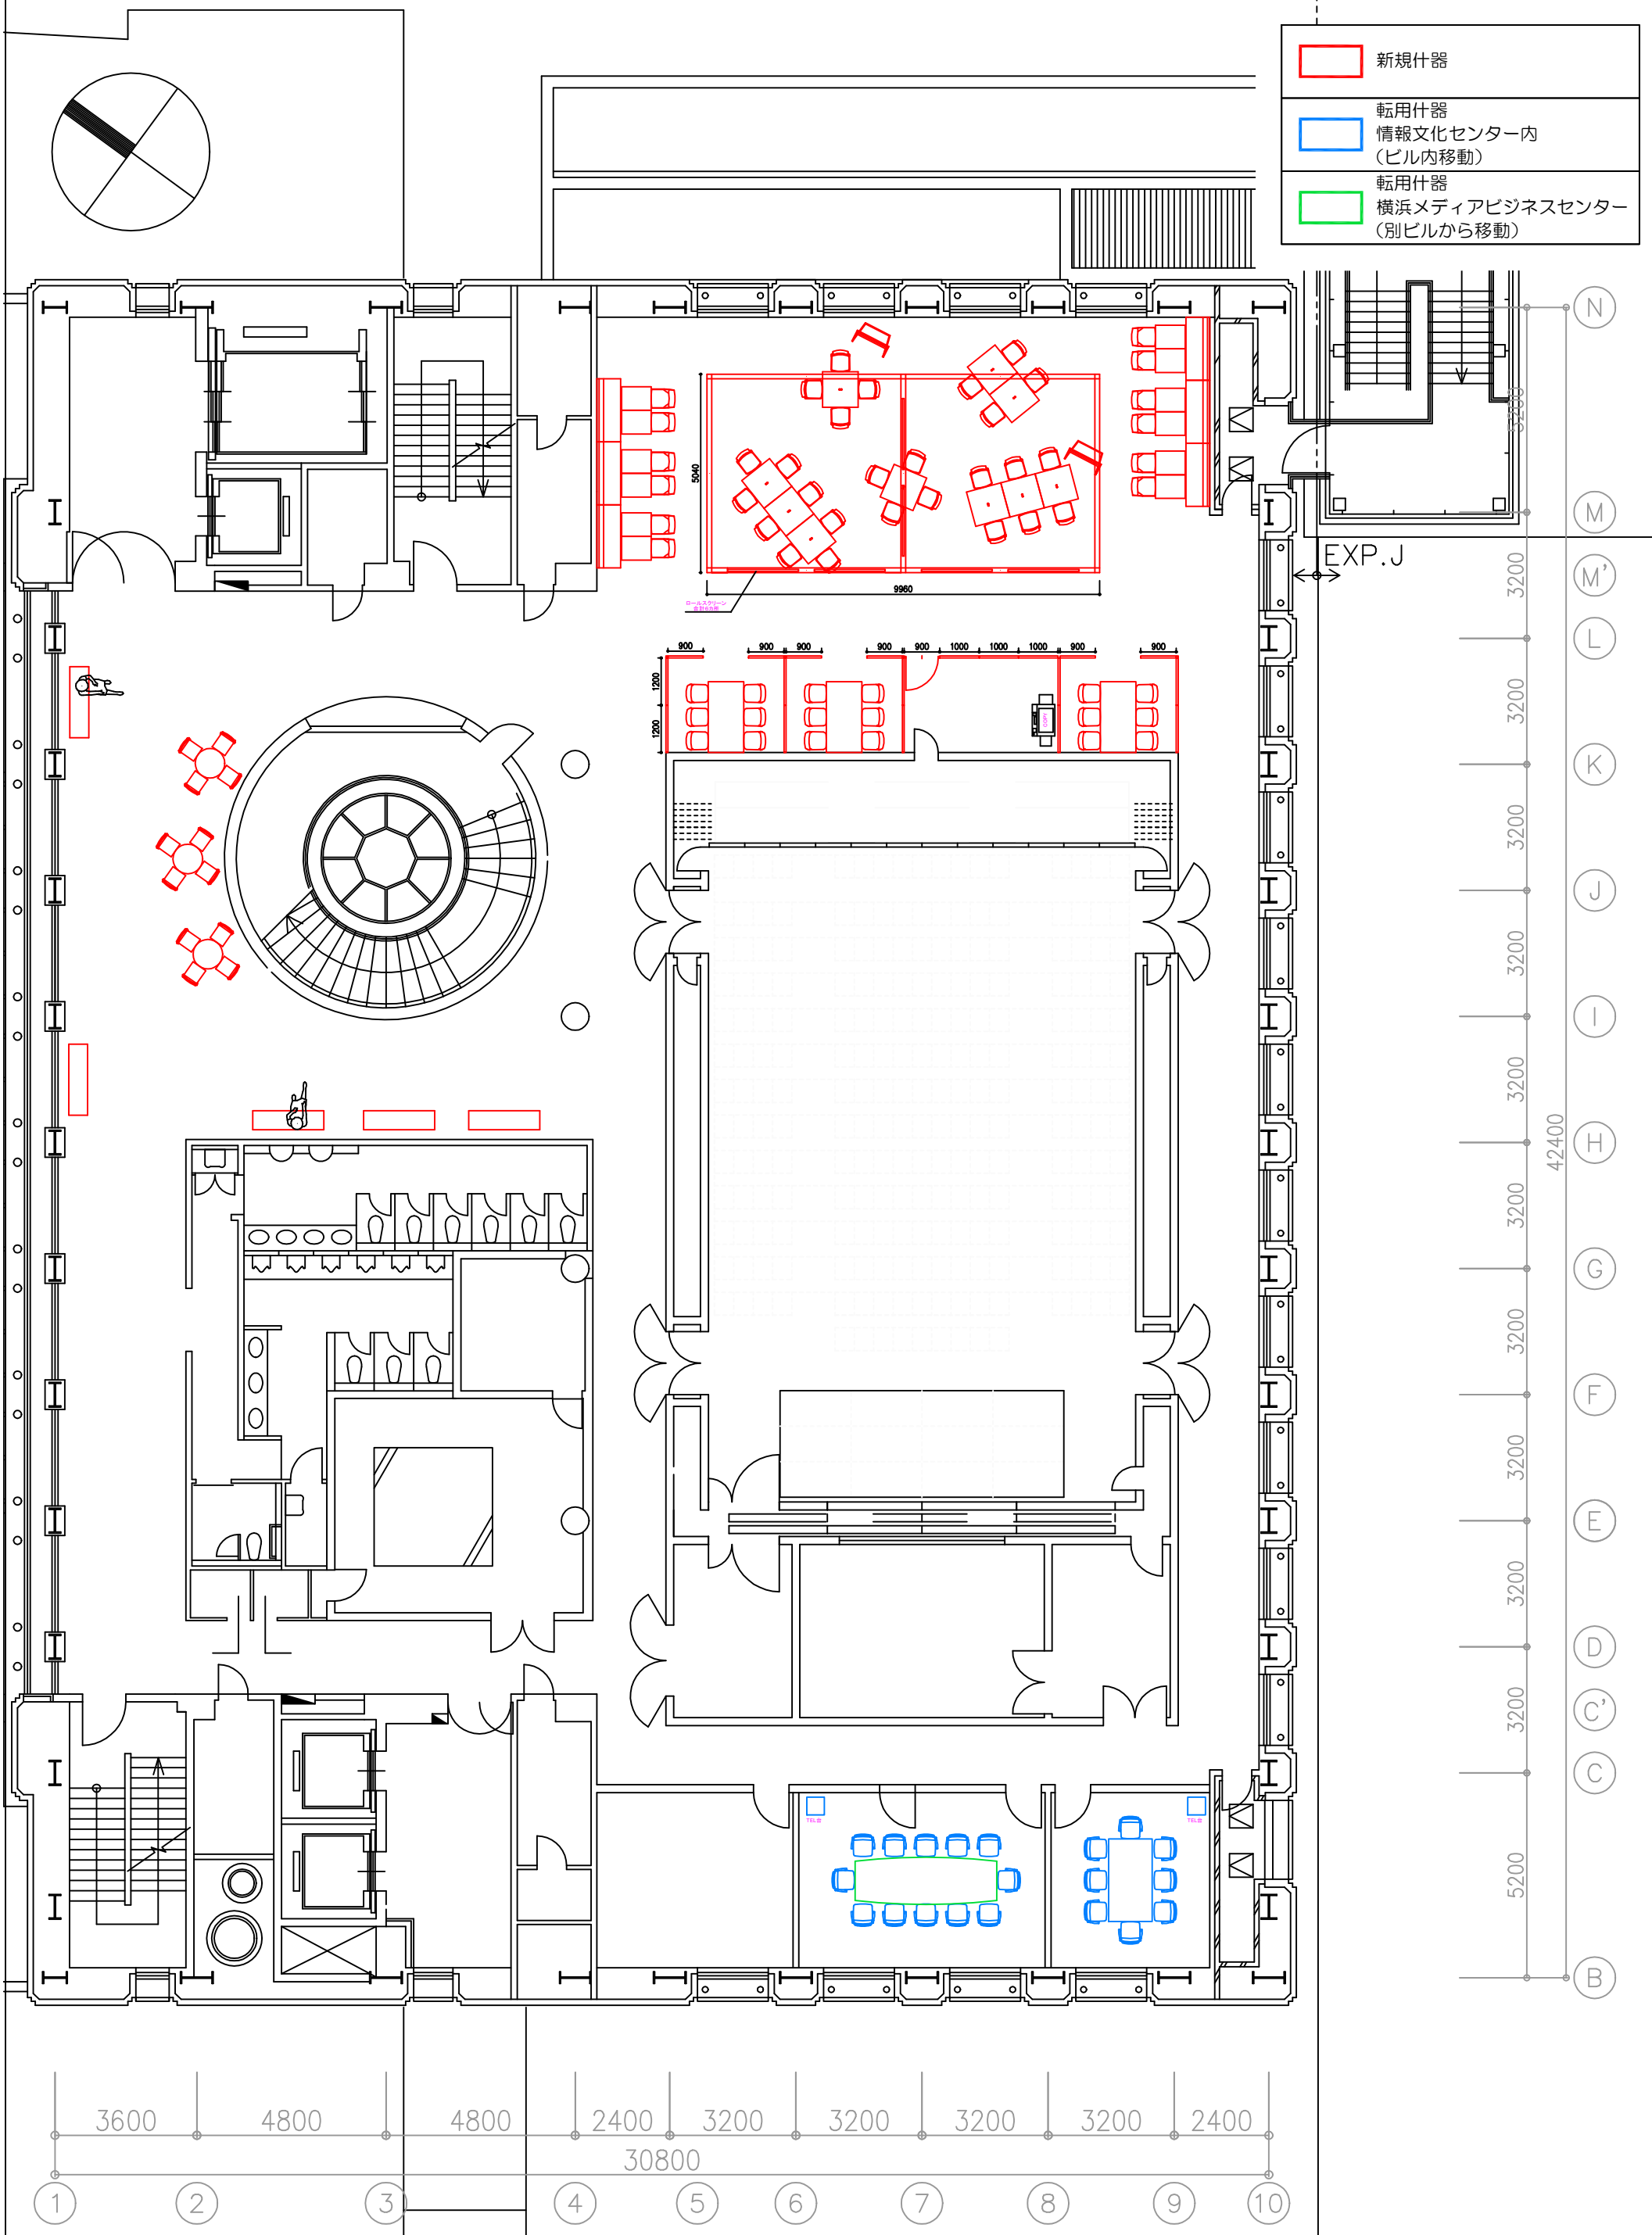

6階現状図

- 1
- 2
- 3
- 4
- 5
- 6
- 7
- 8
- 9
- 10

7階現状図

11階現状図

- 新規什器
- 転用什器
情報文化センター内
(ビル内移動)
- 転用什器
横浜メディアビジネスセンター
(別ビルから移動)

6階新レイアウト

- 新規什器 (New furniture)
- 転用什器 情報文化センター内 (ビル内移動) (Transfer furniture within Information Culture Center building)
- 転用什器 横浜メディアビジネスセンター (別ビルから移動) (Transfer furniture from Yokohama Media Business Center building)

7階新レイアウト

	新規什器
	転用什器 情報文化センター内 (ビル内移動)
	転用什器 横浜メディアビジネスセンター (別ビルから移動)

11階新レイアウト

新規什器