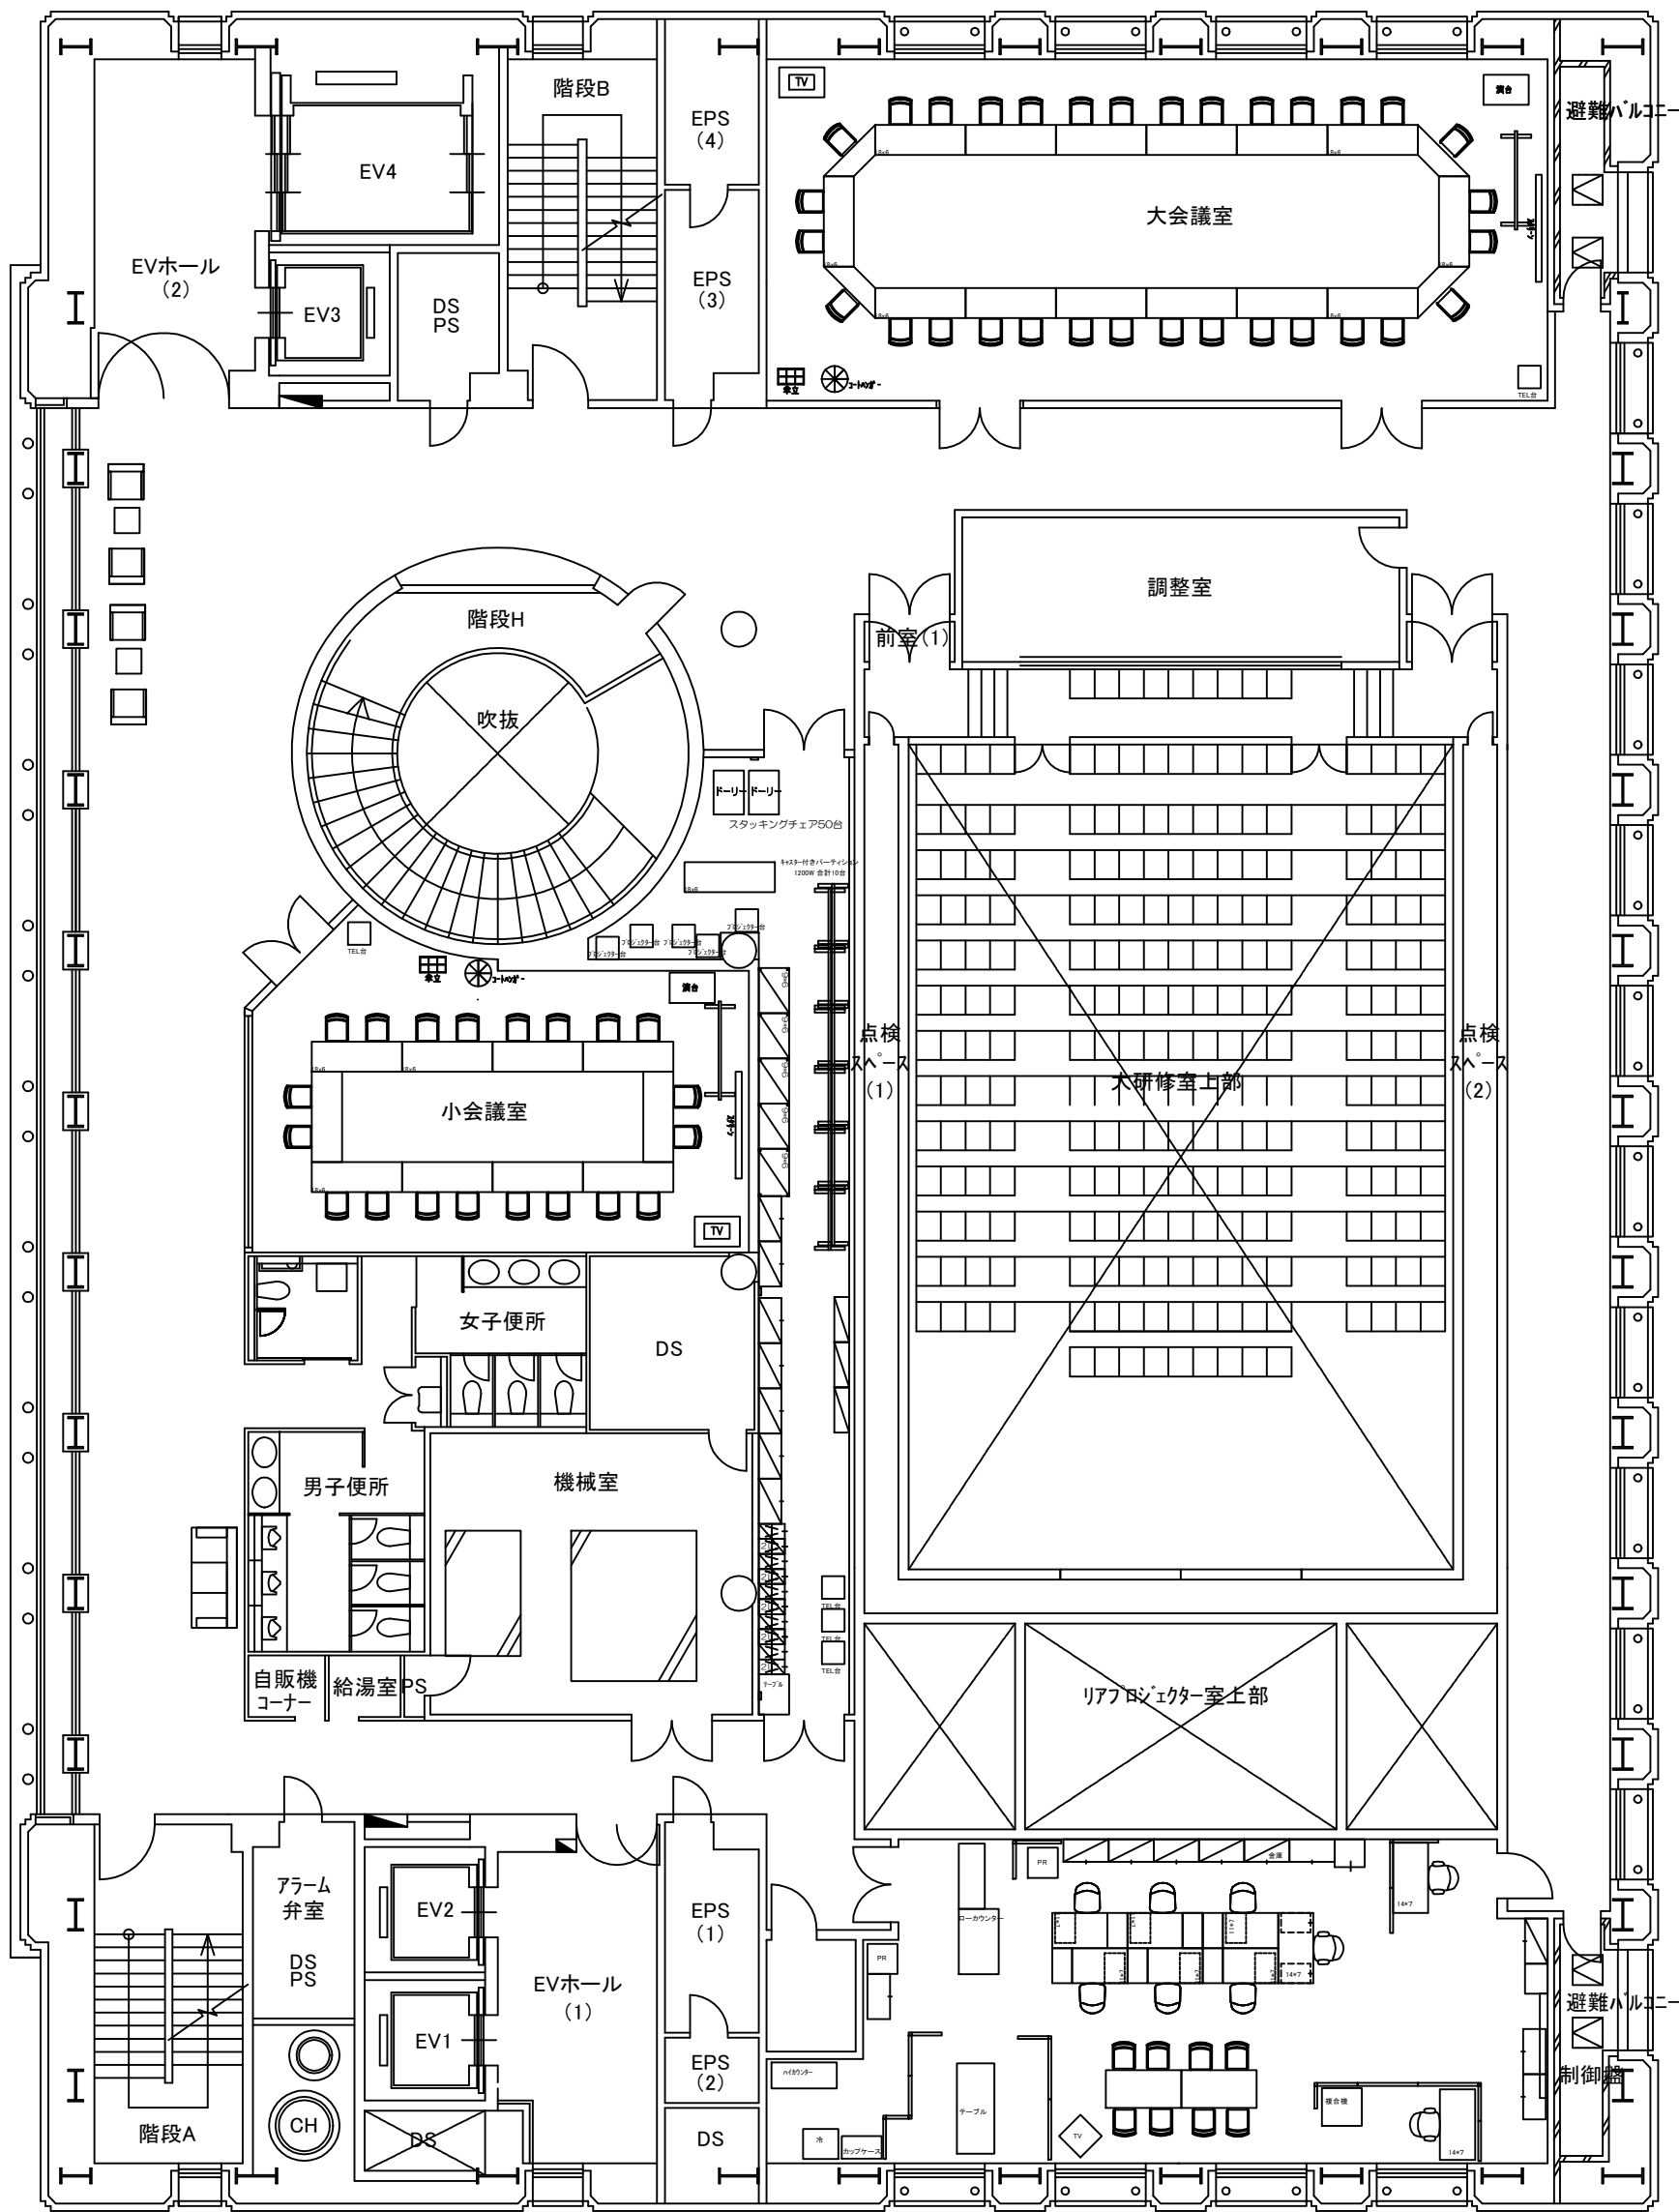

6階現状図

- 1
- 2
- 3
- 4
- 5
- 6
- 7
- 8
- 9
- 10

7階現状図

11階現状図

- 新規什器
- 転用什器
情報文化センター内
(ビル内移動)
- 転用什器
横浜メディアビジネスセンター
(別ビルから移動)

6階新レイアウト

- 新規什器 (New furniture)
- 転用什器 情報文化センター内 (ビル内移動) (Transfer furniture within Information Culture Center building)
- 転用什器 横浜メディアビジネスセンター (別ビルから移動) (Transfer furniture from Yokohama Media Business Center building)

7階新レイアウト

	新規什器
	転用什器 情報文化センター内 (ビル内移動)
	転用什器 横浜メディアビジネスセンター (別ビルから移動)

11階新レイアウト

新規什器