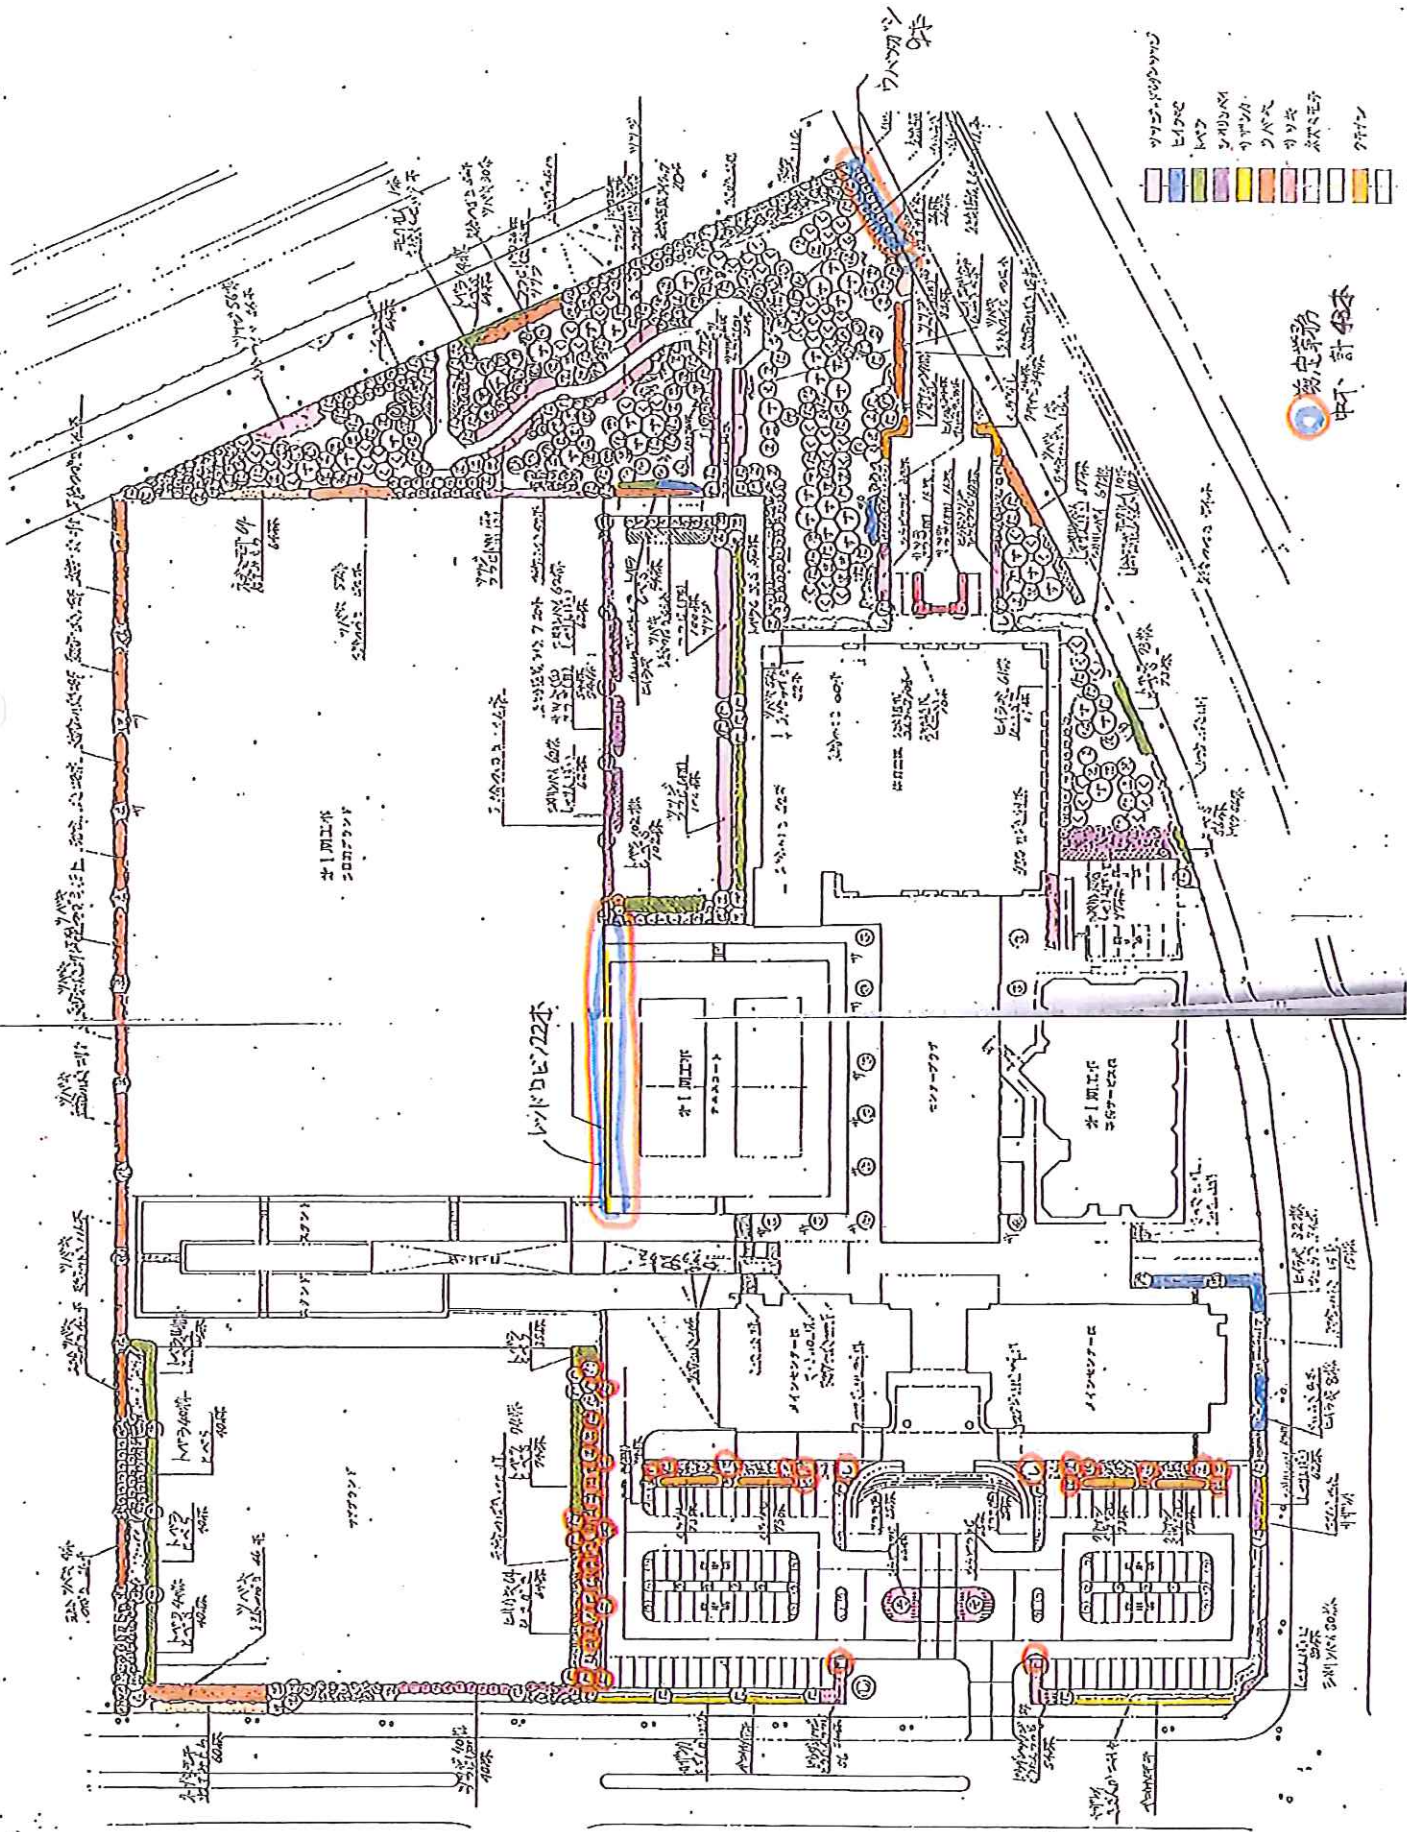

LANDSCAPE

PARKING

OFFICE

RECEPTION

CONFERENCE

RESTROOM

ELEVATOR

STAIR

横浜市金沢産業振興センター一植栽平面図(Non ale)

植栽計画  
上下計画

植栽計画  
中下計画

横浜市金沢産業振興センター植栽平面図 (Non Site)