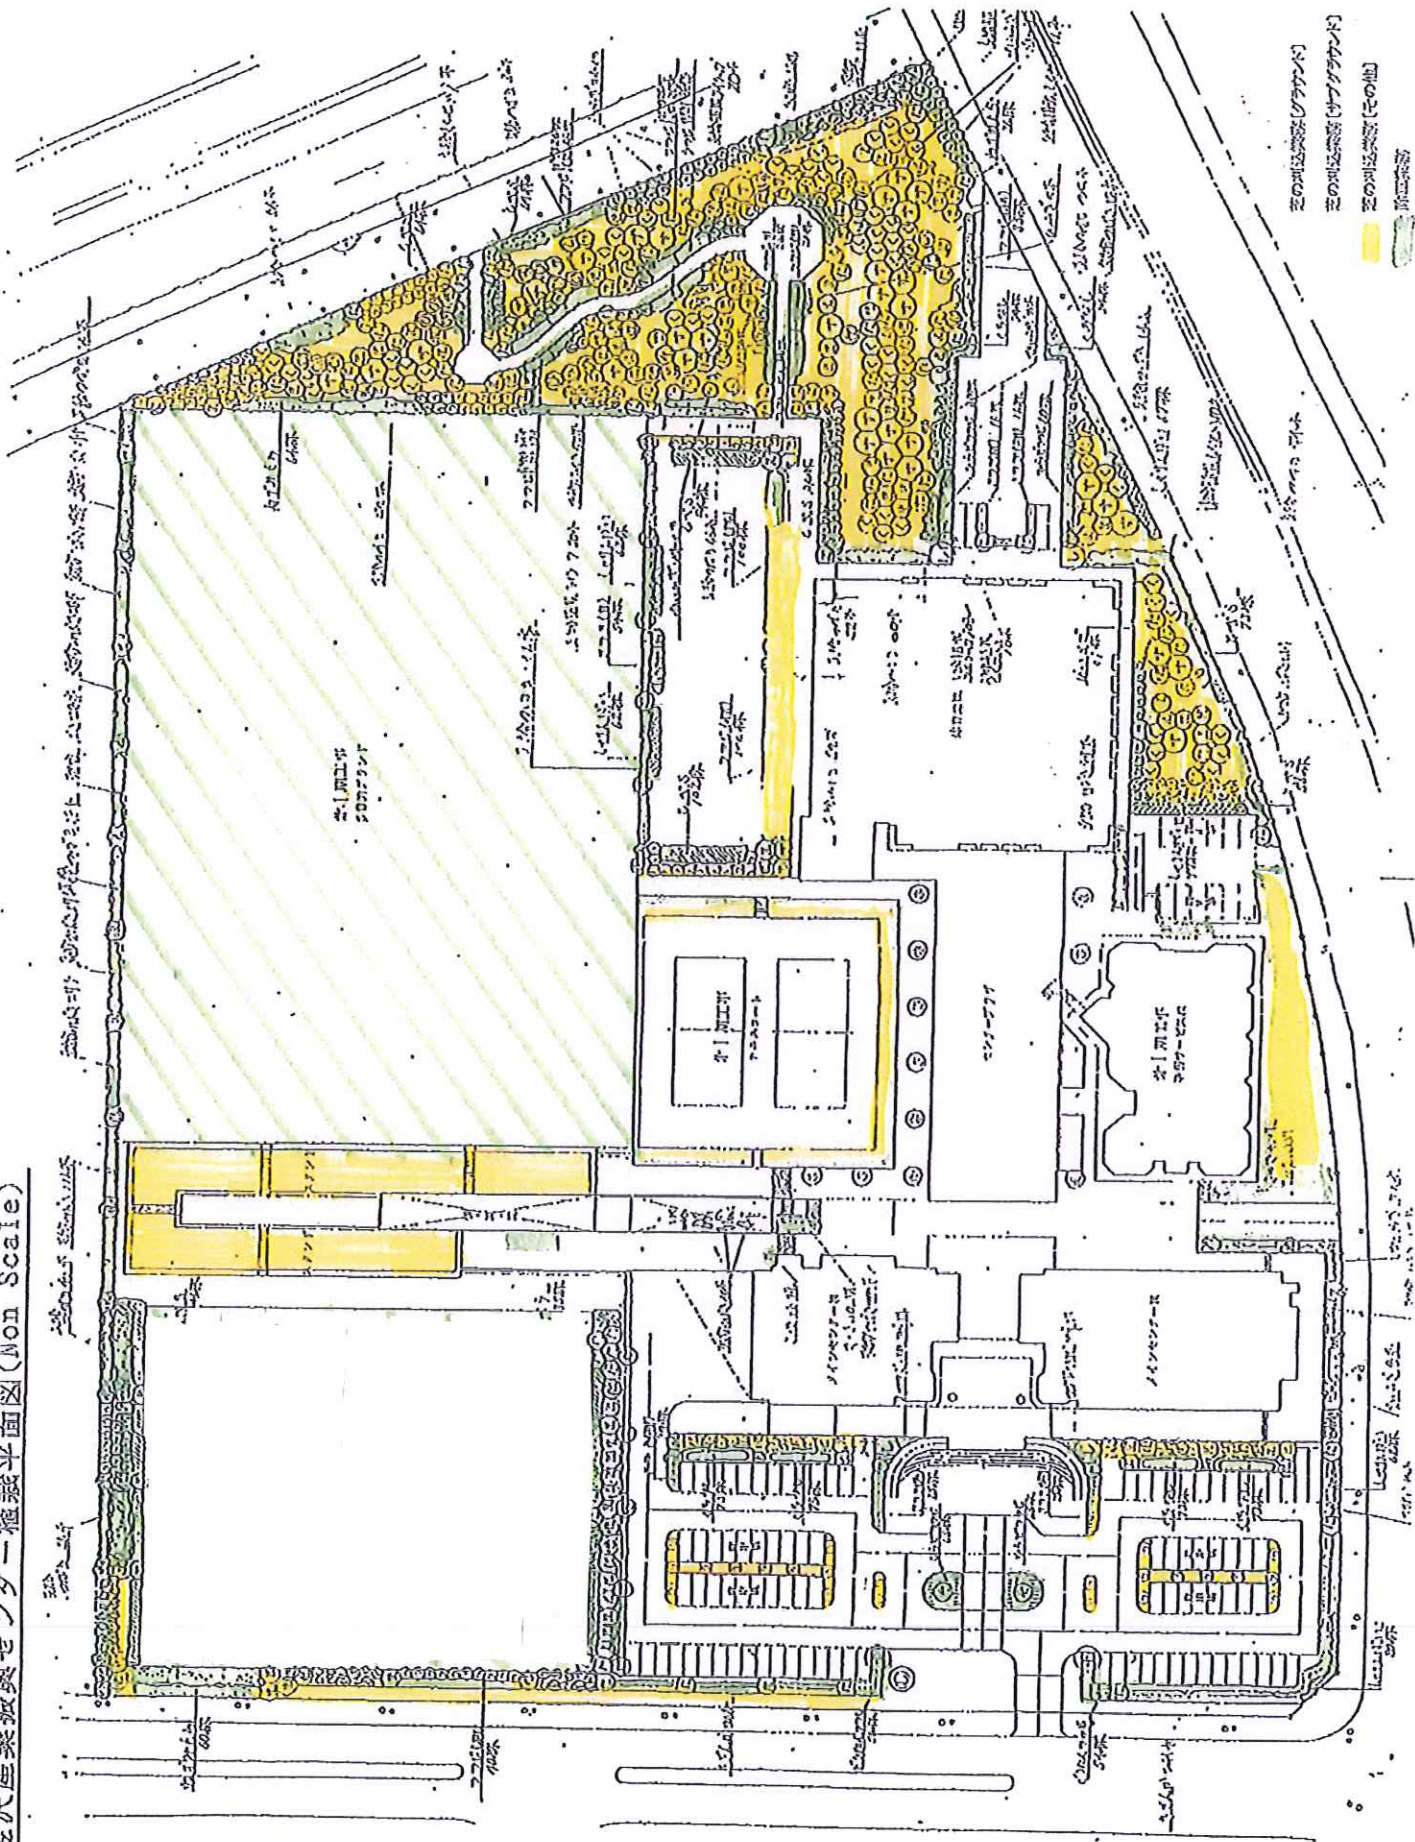

横浜市金沢産業振興センター植栽平面図 (Non Scale)

芝の植込位置 (シラカバ)
芝の植込位置 (サブリクワカバ)
芝の植込位置 (その他)
植栽位置