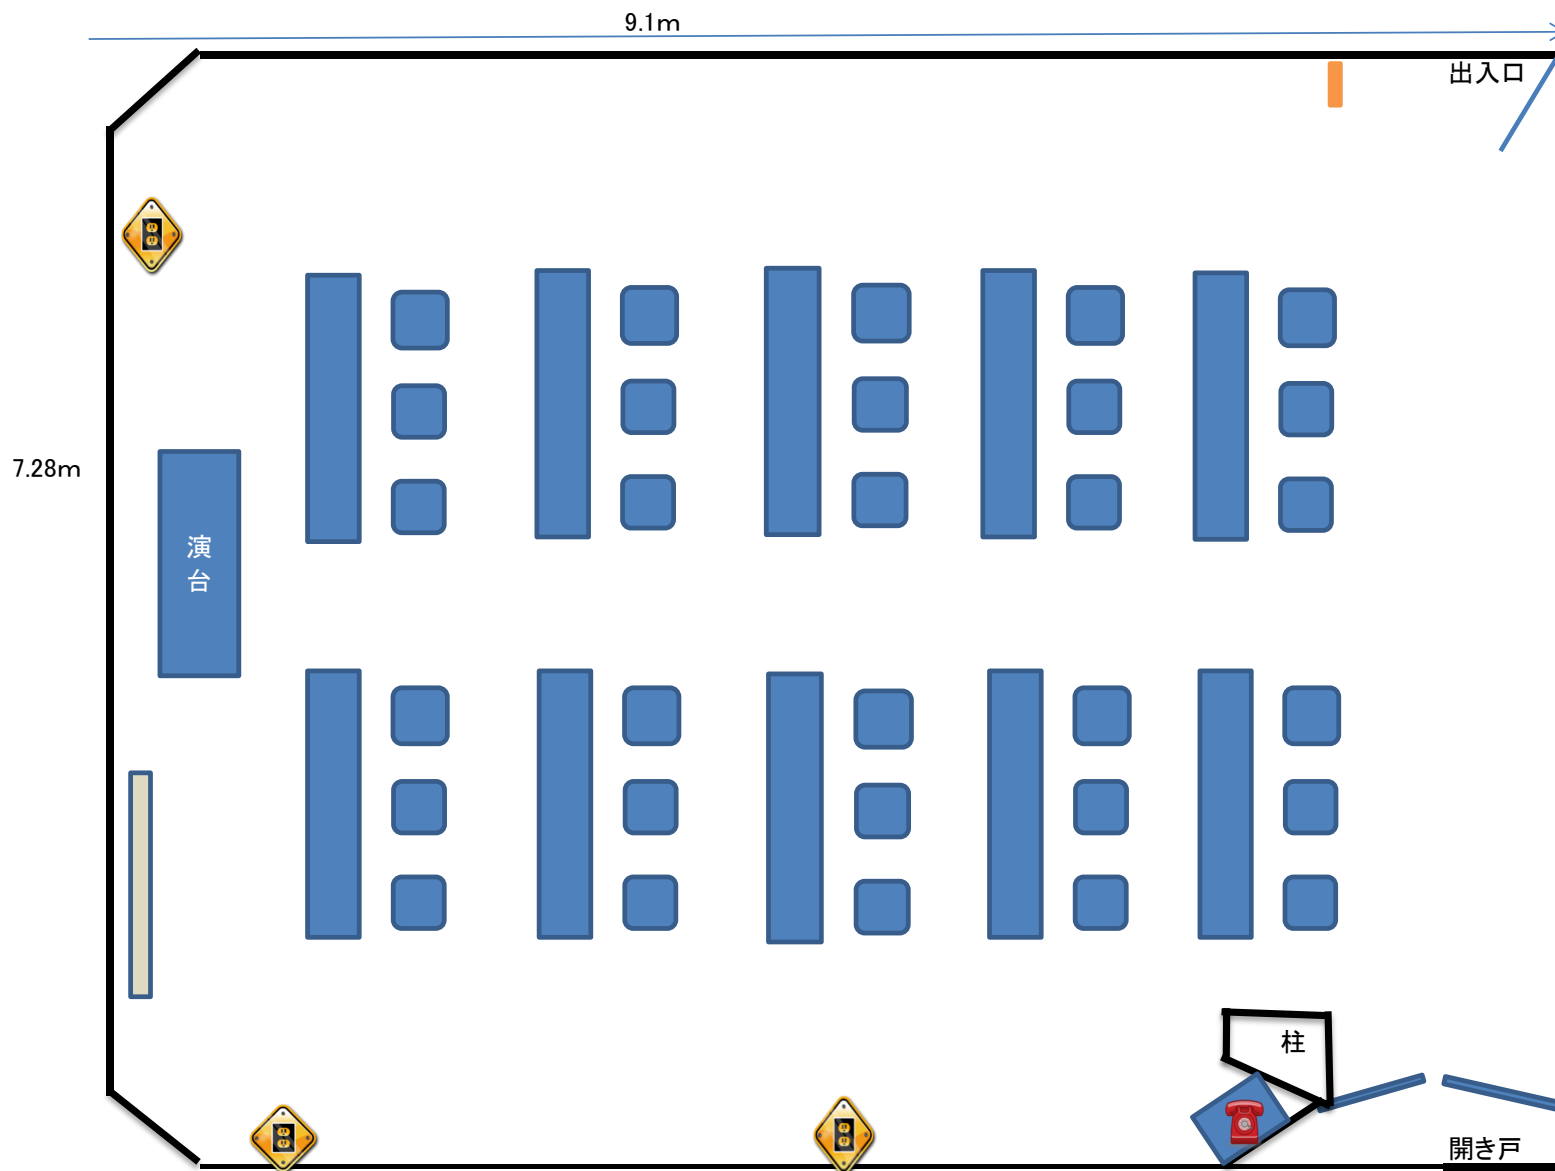

# 【研修室2号】サービス棟2階

面積	65m <sup>2</sup>
定員	30名
イス	30脚
長机 (180cm × 45cm)	10台
ホワイトボード	1台
演台	1台