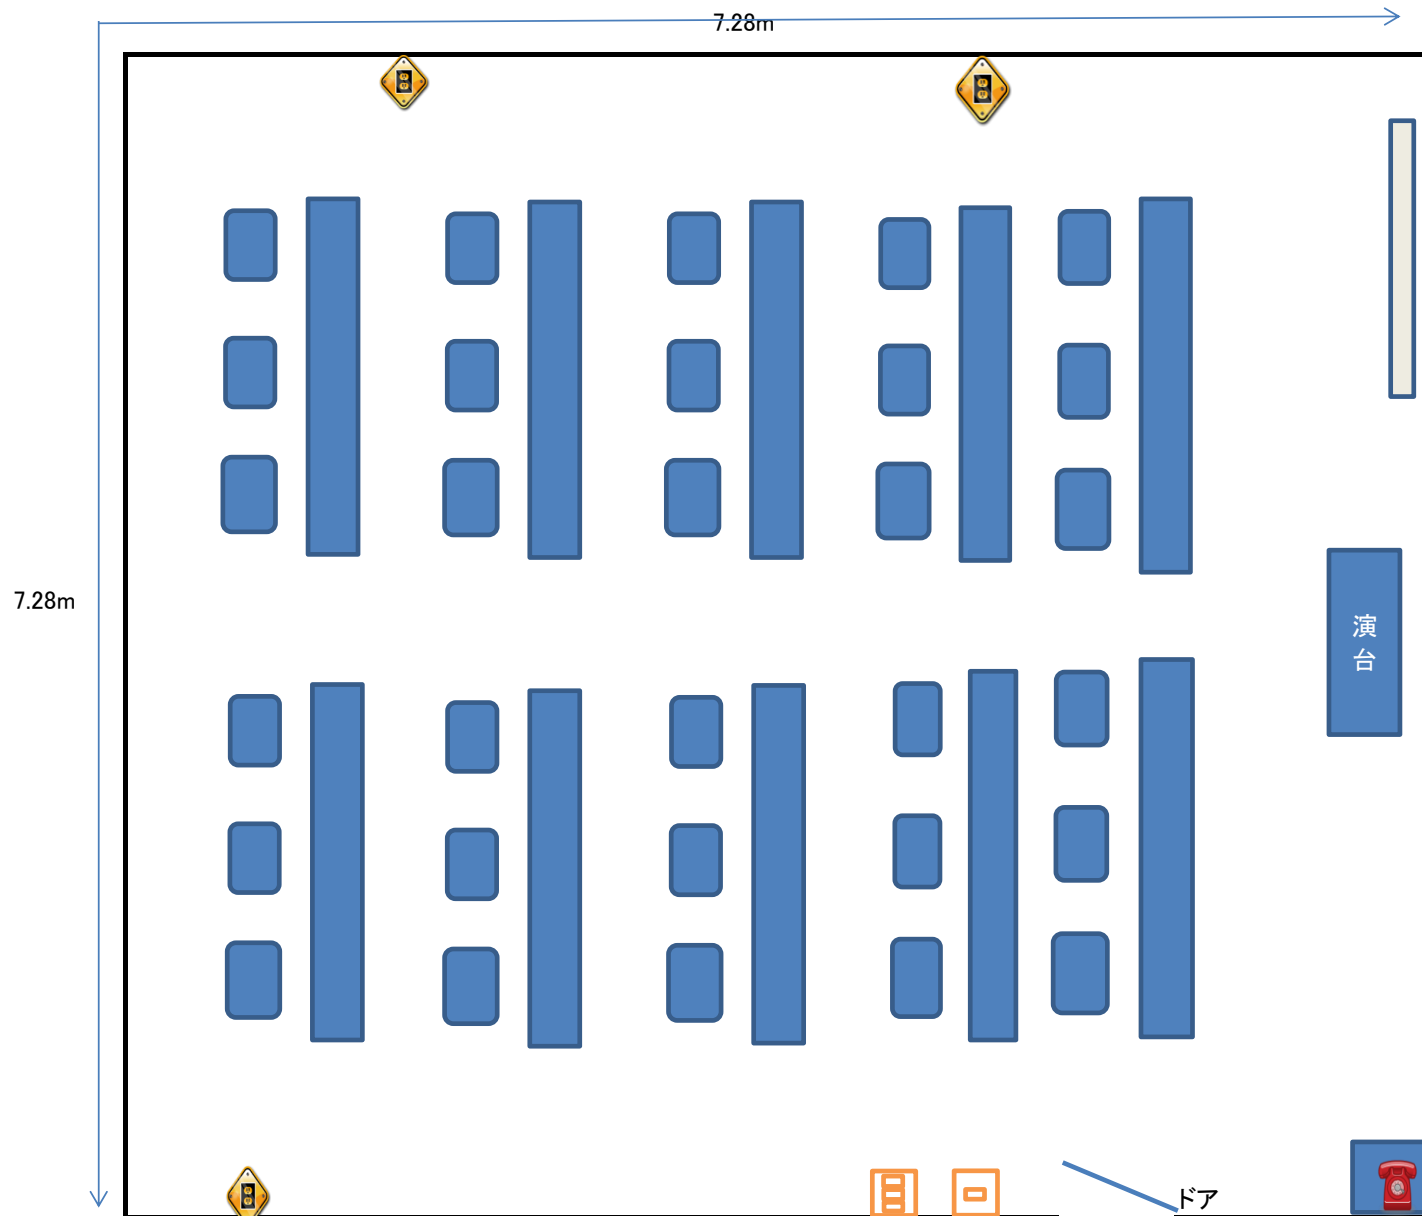

【研修室1号】サービス棟2階

面積	52m ²
定員	30名
イス	30脚
長机(180cm×45cm)	10台
ホワイトボード	1台
演台	1台