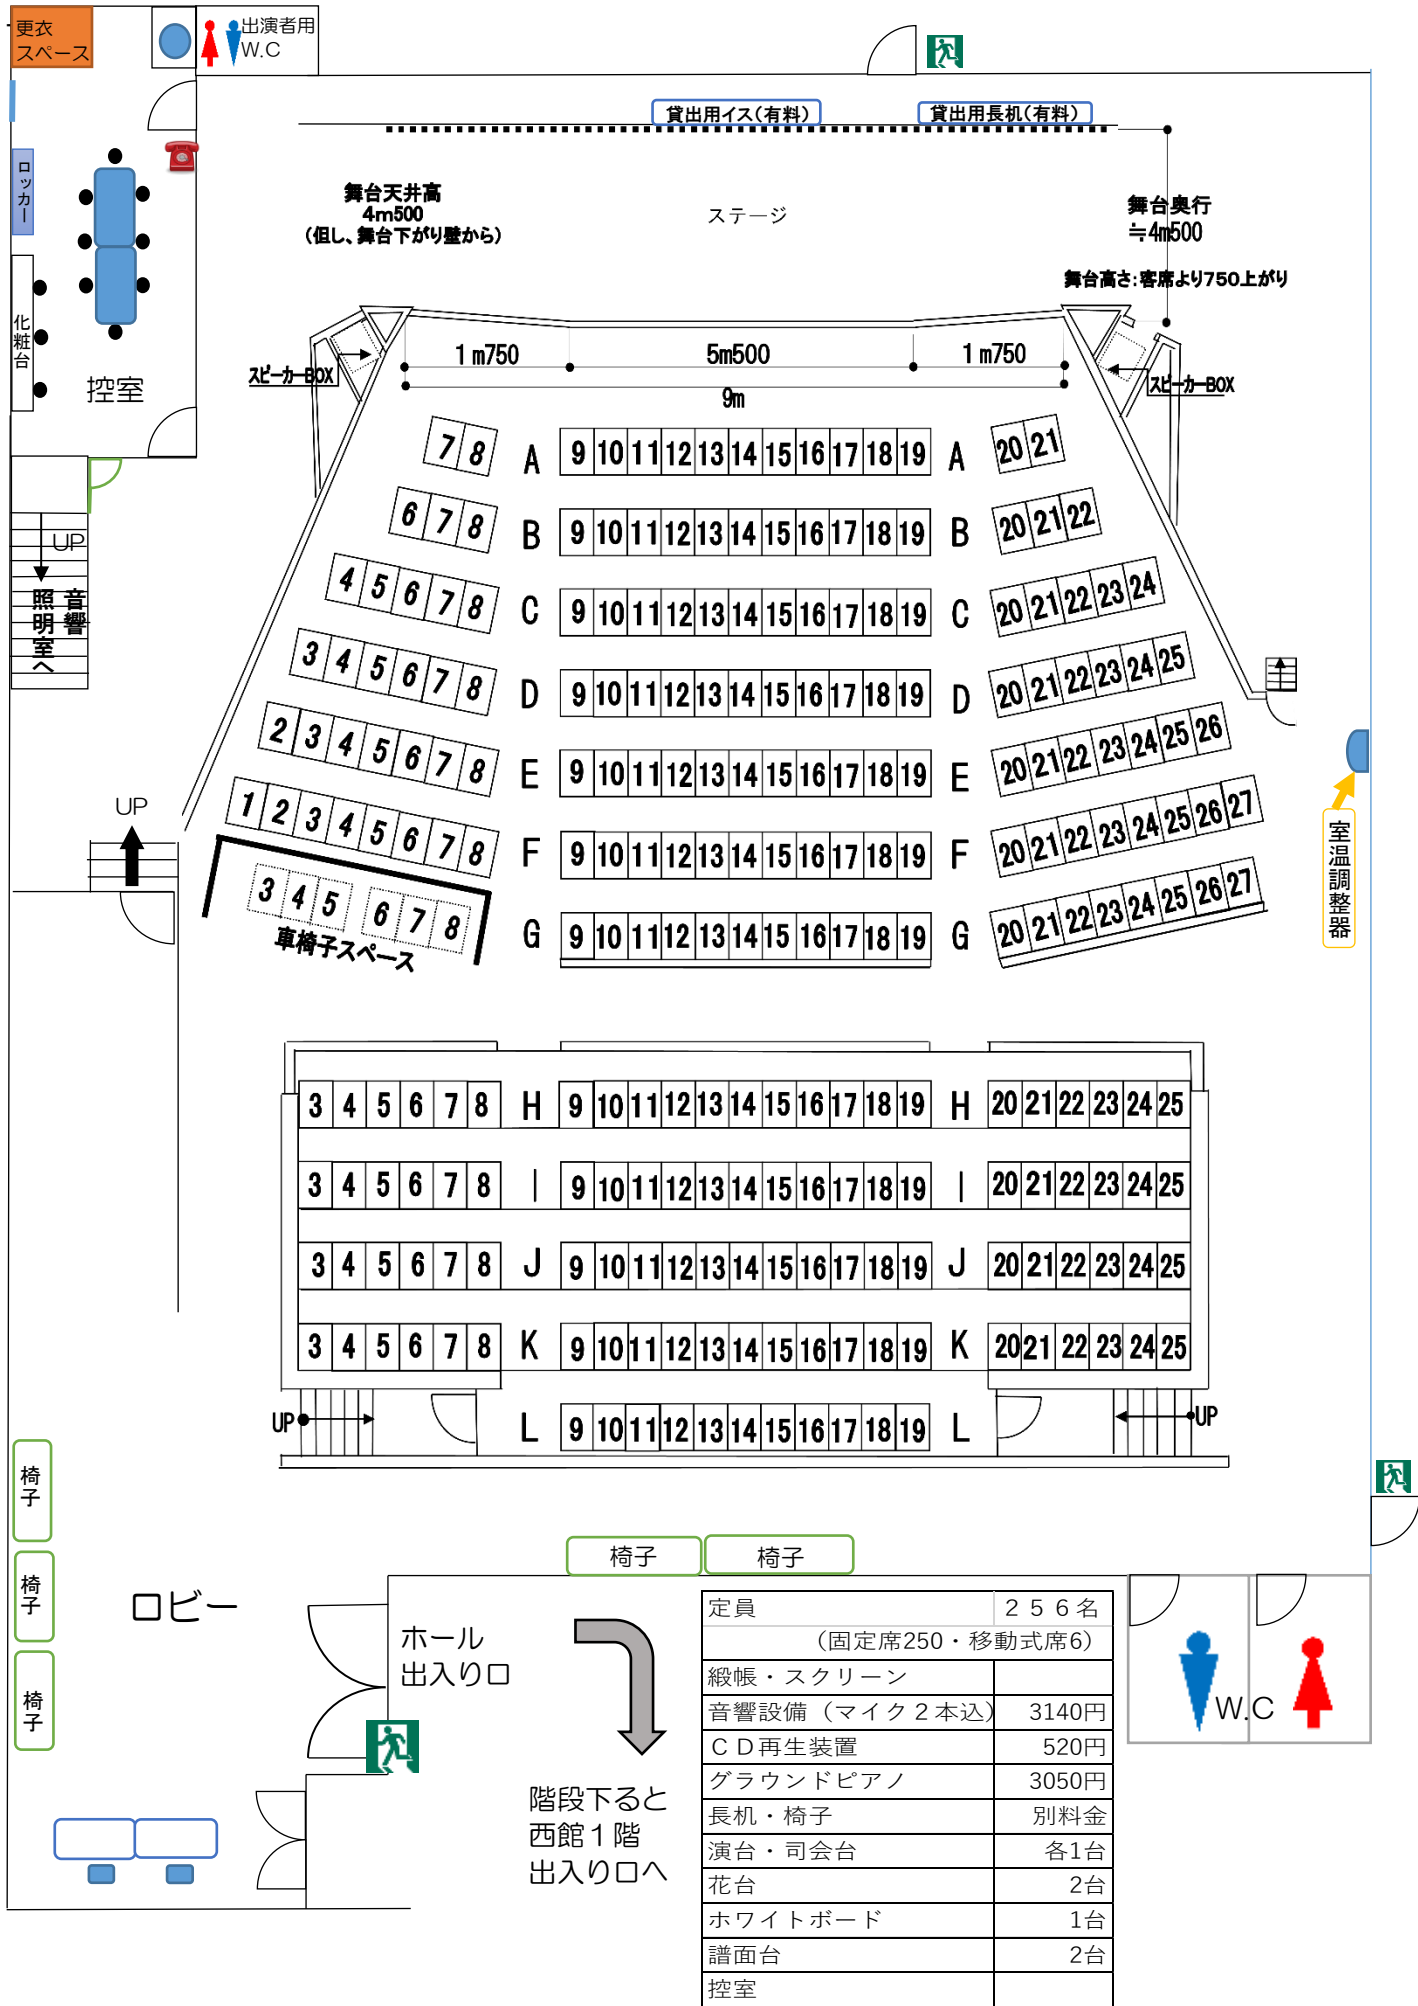

【ホール】西館2階

定員	256名 (固定席250・移動式席6)
緞帳・スクリーン	
音響設備 (マイク2本込)	3140円
C D再生装置	520円
グラウンドピアノ	3050円
長机・椅子	別料金
演台・司会台	各1台
花台	2台
ホワイトボード	1台
譜面台	2台
控室	