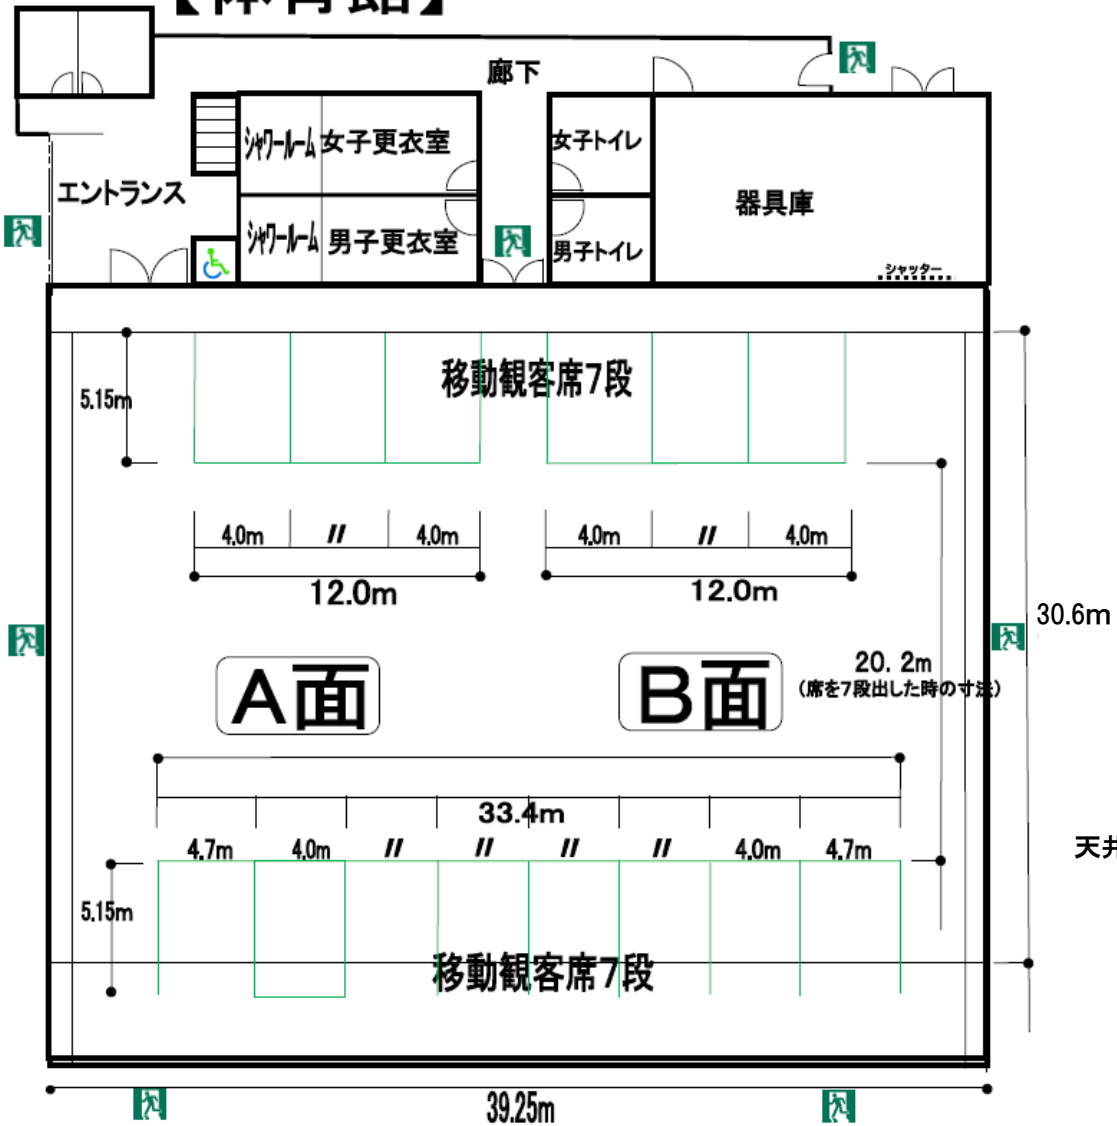

# 【体育館】

全体面積	1300㎡
床面積	1201㎡
収容人数	588名
音響設備 (マイク2本込)	3140円
長机・椅子	別料金
ホワイトボード	1台
バスケットボール	1面
フットサル	2面
バレーボール (6人制)	1面
バレーボール (9人制)	1面
バドミントン	6面
卓球台	10台
スコアボード	
防球フェンス	