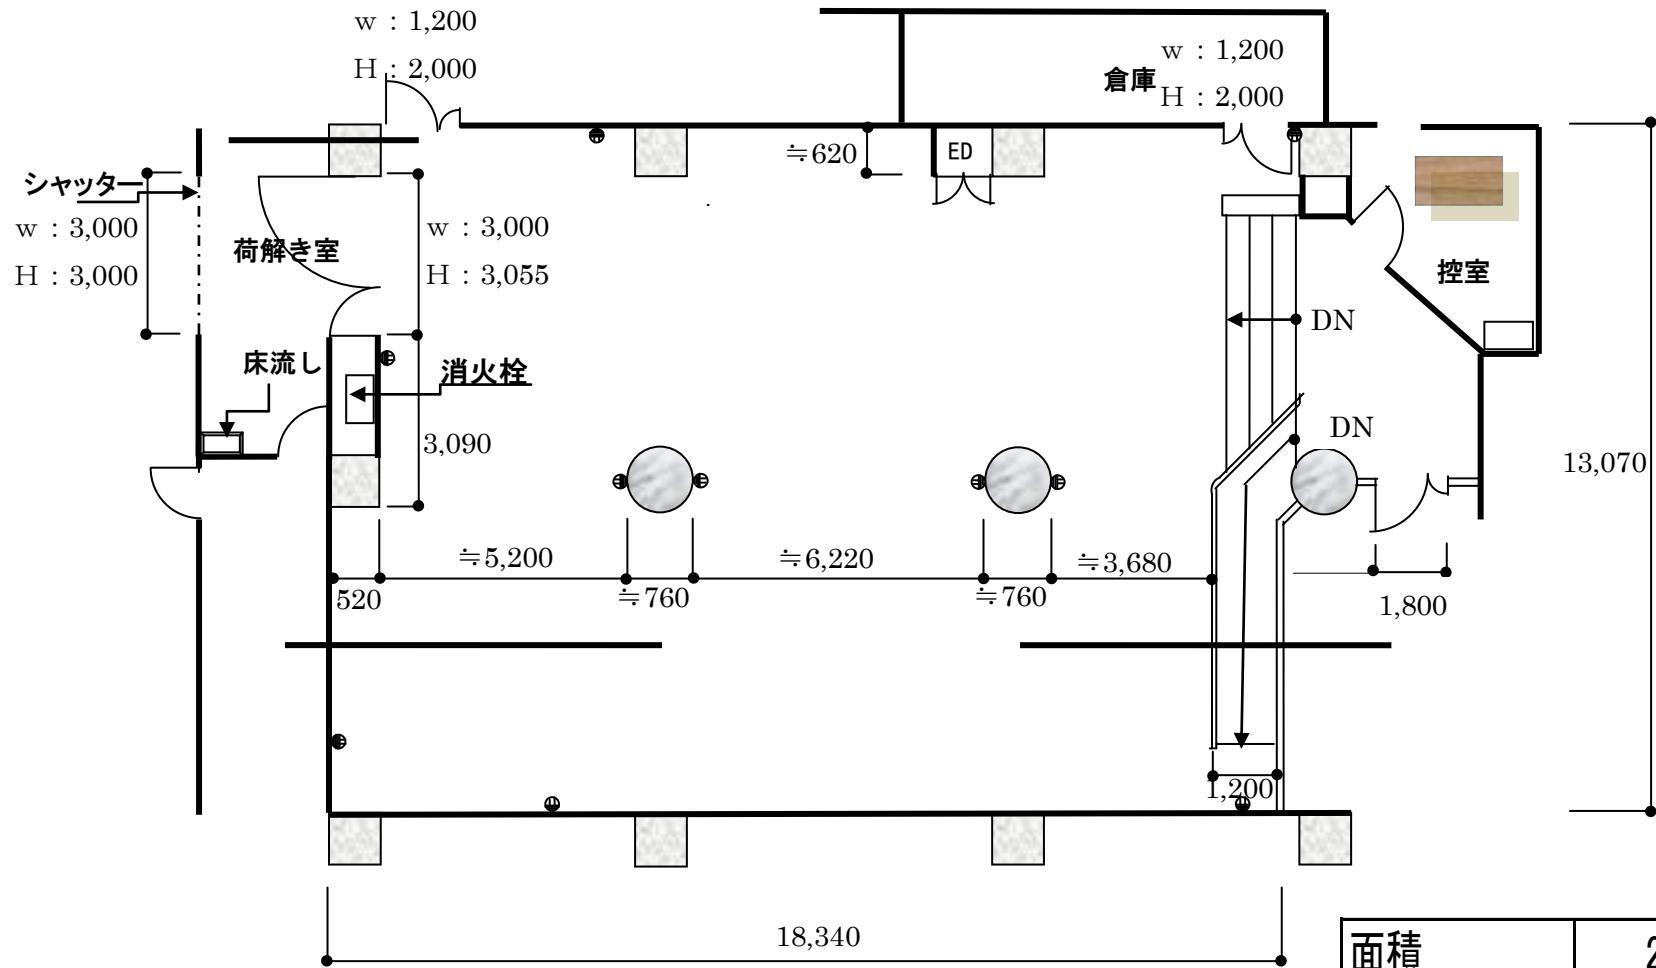

【展示室】西館1階

ⓔ コンセント

273 m²
 天井高 : 3.5m (2.89m)
 200V=22kW

面積	273m ²
長机・椅子	別料金
控室	