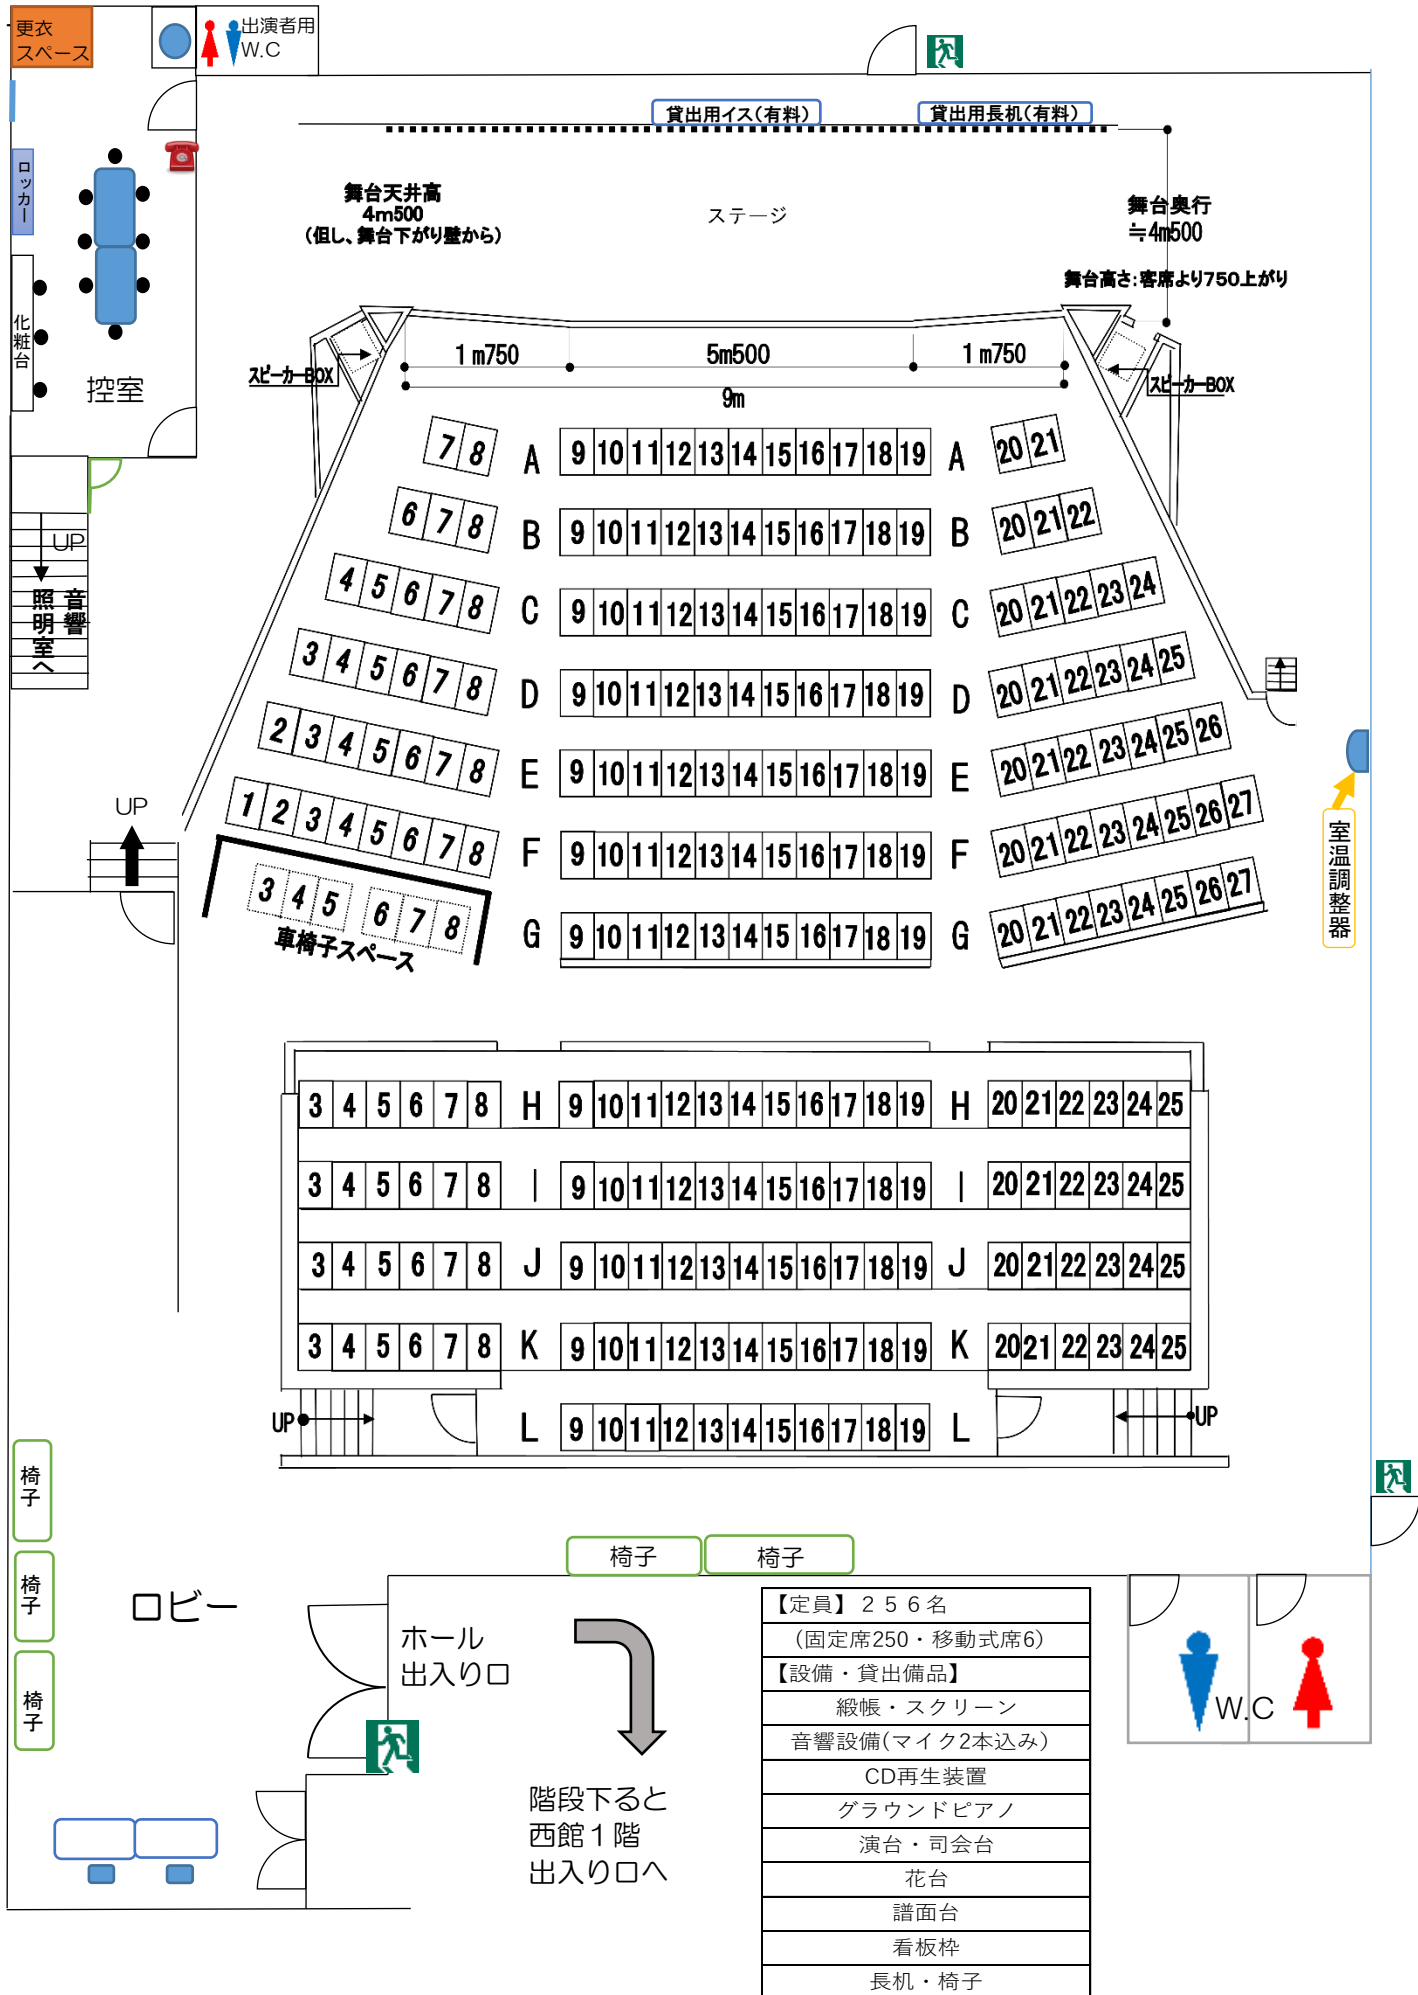

【ホール】西館2階

【定員】 2 5 6 名 (固定席250・移動式席6)
【設備・貸出備品】 緞帳・スクリーン 音響設備(マイク2本込み) CD再生装置 グラウンドピアノ 演台・司会台 花台 譜面台 看板枠 長机・椅子