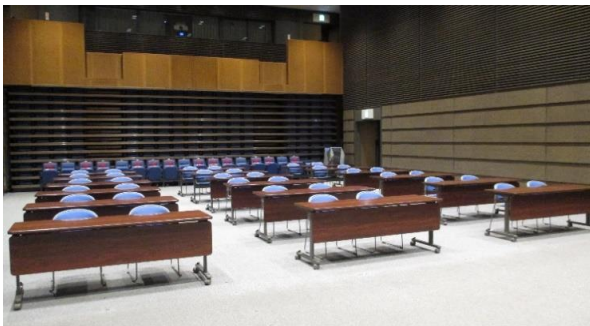

情文ホール（座席形式）

情文ホール（平床形式）

控室 (N:5m×W:4m)

*附帯設備

- ・テーブル×1(N:1800×W:900)
- ・イス(キャスター付)×6
- ・丸イス×4(化粧台用)
- ・手荷物ロッカー×6
- ・テレビ×1
- ・ハンガー掛け
- ・内線電話×1
- ・空気清浄機

6階 情文ホール周辺状況