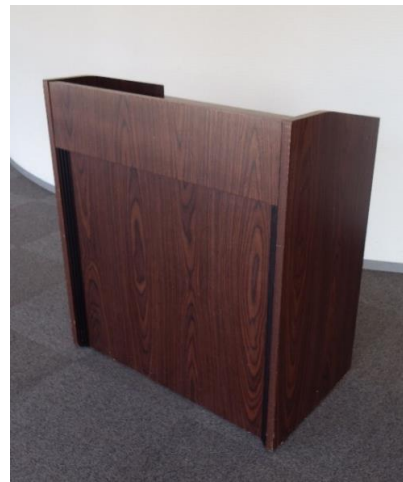

演 台

高(H): 1000
幅(W): 900
奥(D): 500