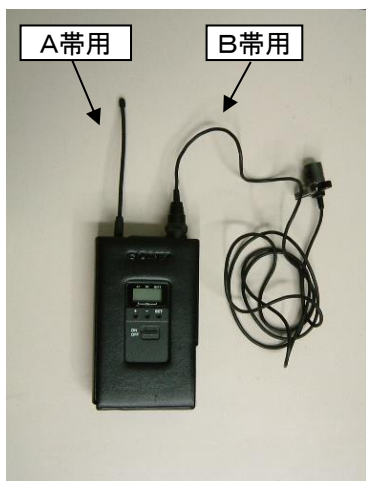

ワイヤレスマイク(ピン)

メーカー:SONY
(WRT-82)