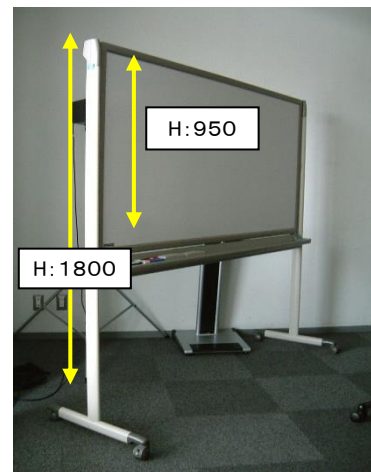

## 案内板

全高(H) 1400  
全幅(W) 490

揭示幅 W:425

揭示幅 H:870

両面使用可能  
全面 マグネット  
背面 画鋏、テープ

## ホワイトボード

高(H) 1800  
幅(W) 1800

H:950

H:1800

両面使用可能  
マグネット可

マーカー  
赤・黒のみ付属