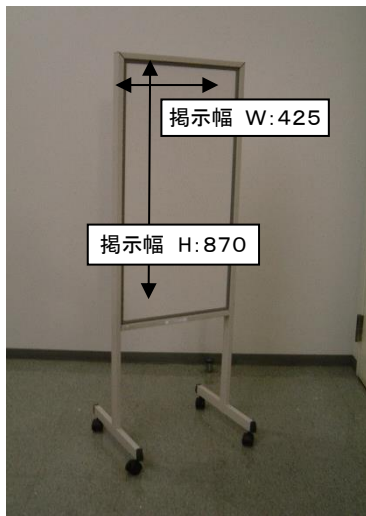

### 用途

跳ね返りマイク端子から音声録音をする際のレベル調整に使用する。

## レーザーポインター(二灯流)

機能 ワイヤレスマウスとレーザーポインターの機能

## 案内板

全高(H) 1400  
全幅(W) 490

揭示幅 W:425

揭示幅 H:870

両面使用可能  
全面 マグネット  
背面 画鋏、テープ