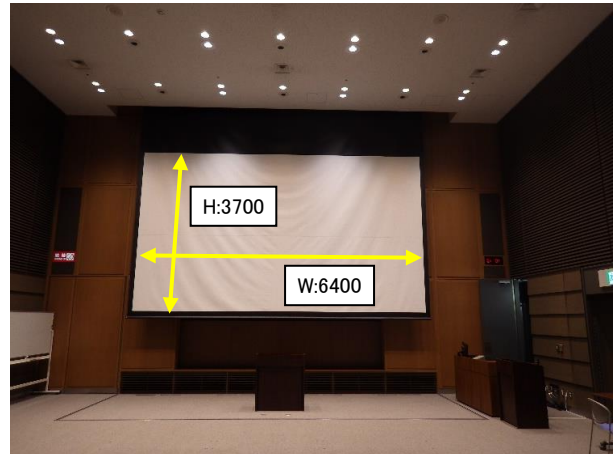

### 液晶プロジェクター

EPSON (EB-S18)  
HDMI端子付き

スクリーン(ハイビジョンプロジェクター用)

スクリーン(プロジェクター用)

プロジェクター台

大スクリーン(持込プロジェクター用)

移動スクリーン

中(スクリーンサイズ)  
高(H) 170  
幅(W) 180  
大(スクリーンサイズ)  
高(H) 160  
幅(W) 230