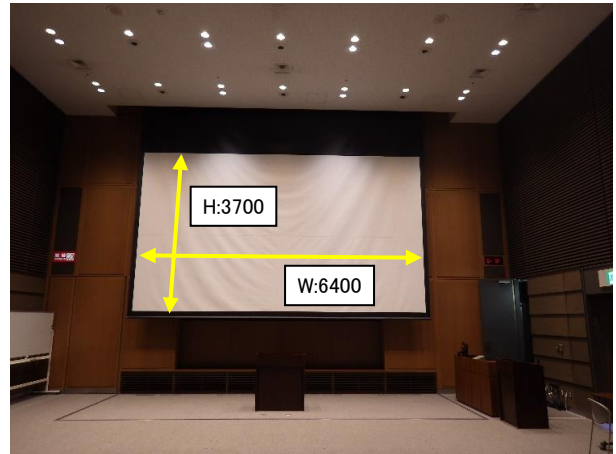

EPSON (EB-S18)
HDMI端子付き

スクリーン(ハイビジョンプロジェクター用)

スクリーン(プロジェクター用)

プロジェクター台

大スクリーン(持込プロジェクター用)

移動スクリーン

中(スクリーンサイズ)
高(H) 170
幅(W) 180
大(スクリーンサイズ)
高(H) 160
幅(W) 230

※高さ調整可能