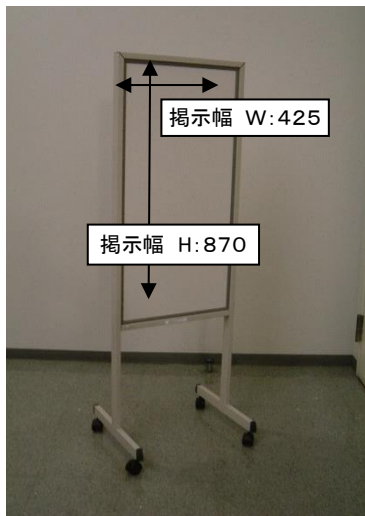

ついたて

高(H): 1750
幅(W): 1200

イーゼル

高(H): 1600
幅(W): 600

吊りバトン

書画カメラ

EPSON
(ELPDC20)

液晶プロジェクター

EPSON (EB-S18)
HDMI端子付き

スクリーン(ハイビジョンプロジェクター用)

スクリーン(プロジェクター用)

プロジェクター台

大スクリーン(持込プロジェクター用)

移動スクリーン

中(スクリーンサイズ)
高(H) 170
幅(W) 180
大(スクリーンサイズ)
高(H) 160
幅(W) 230

※高さ調整可能

案内板

全高(H) 1400
全幅(W) 490

揭示幅 W:425

揭示幅 H:870

両面使用可能
全面 マグネット
背面 画鋏、テープ

ホワイトボード

高(H) 1800
幅(W) 1800

H:950