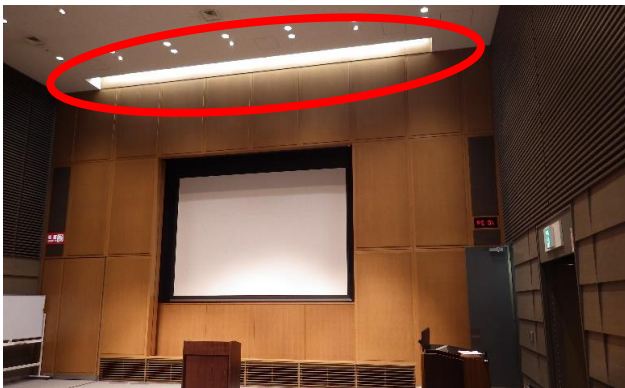

スポットライト(可動式)

シーリングライト(蛍光色)

シーリングライト(電球色)

花 台

高(H): 700
幅(W): 500
奥(D): 500

演 台

高(H): 1000
幅(W): 900
奥(D): 500

司 会 者 台