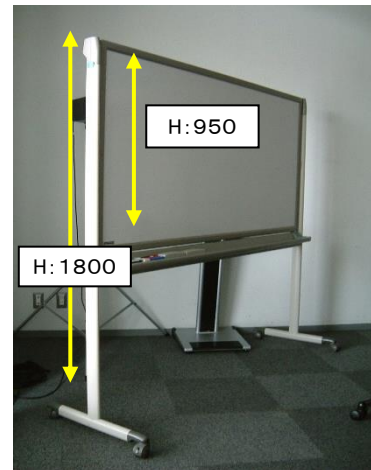

ついたて

高(H): 1750
幅(W): 1200

イーゼル

高(H): 1600
幅(W): 600

吊りバトン

書画カメラ

EPSON
(ELPDC20)

液晶プロジェクター

EPSON (EB-S18)
HDMI端子付き

スクリーン(ハイビジョンプロジェクター用)

スクリーン(プロジェクター用)

プロジェクター台

大スクリーン(持込プロジェクター用)

移動スクリーン

中(スクリーンサイズ)
高(H) 170
幅(W) 180
大(スクリーンサイズ)
高(H) 160
幅(W) 230

※高さ調整可能

案内板

全高(H) 1400
全幅(W) 490

揭示幅 W:425

揭示幅 H:870

両面使用可能
全面 マグネット
背面 画鋏、テープ

ホワイトボード

高(H) 1800
幅(W) 1800

H:950