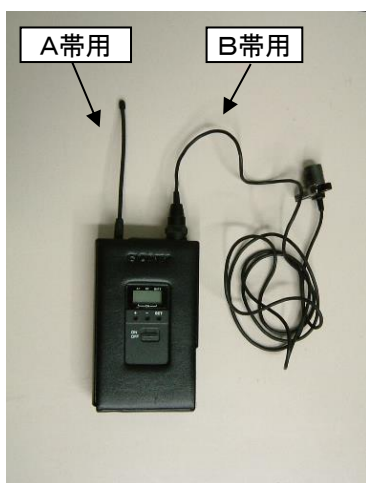

ワイヤレスマイク(ピン)

メーカー:SONY
(WRT-82)

マイクスタンド(大)

マイクスタンド(小)

マイクスタンド(短尺)

マイクスタンド(小)

マイクスタンド(長尺)

スポットライト(大)