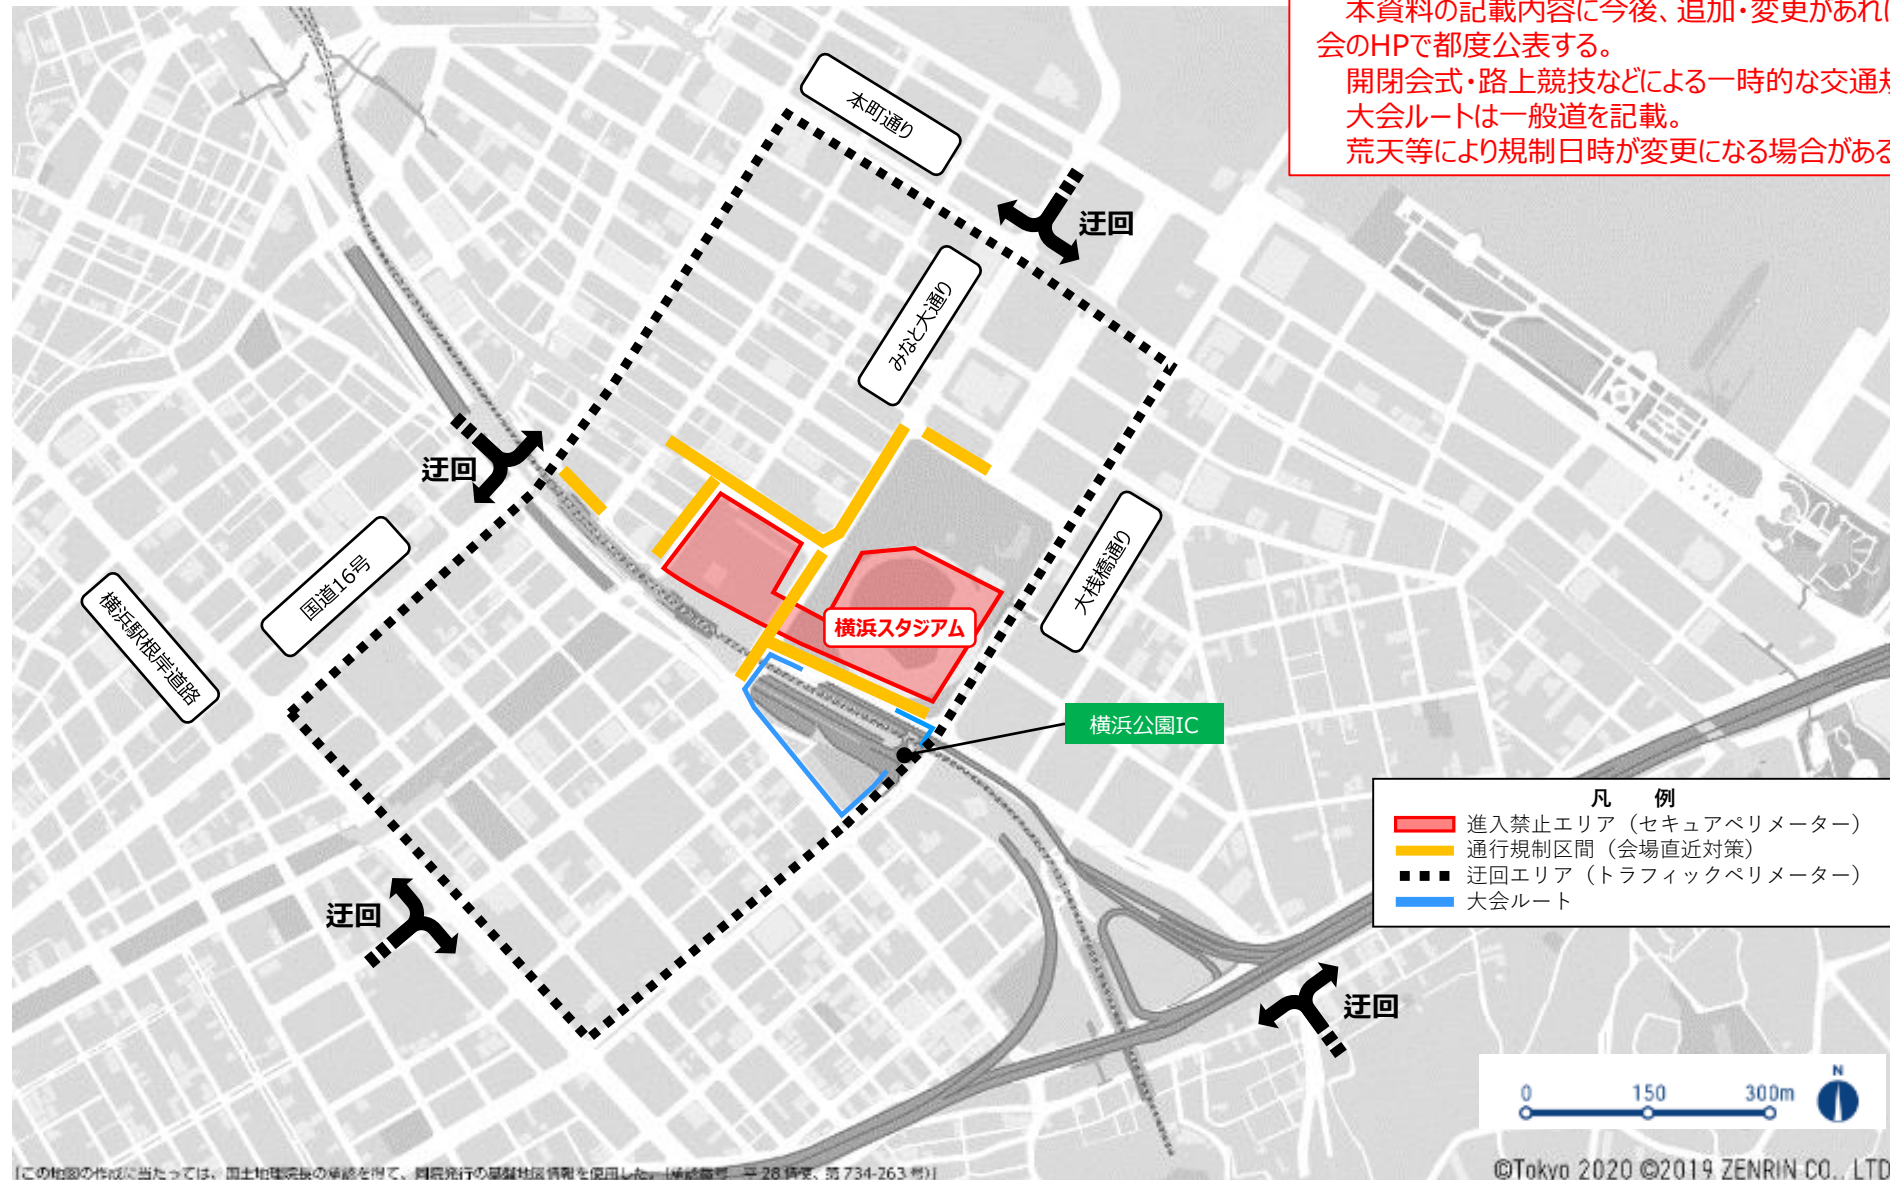

会場周辺交通対策図 【横浜スタジアム】

①進入禁止エリア②通行規制エリア③迂回エリア（トラフィックペリメーター）

会場周辺交通対策図 【横浜スタジアム】

①進入禁止エリア②通行規制エリア③迂回エリア