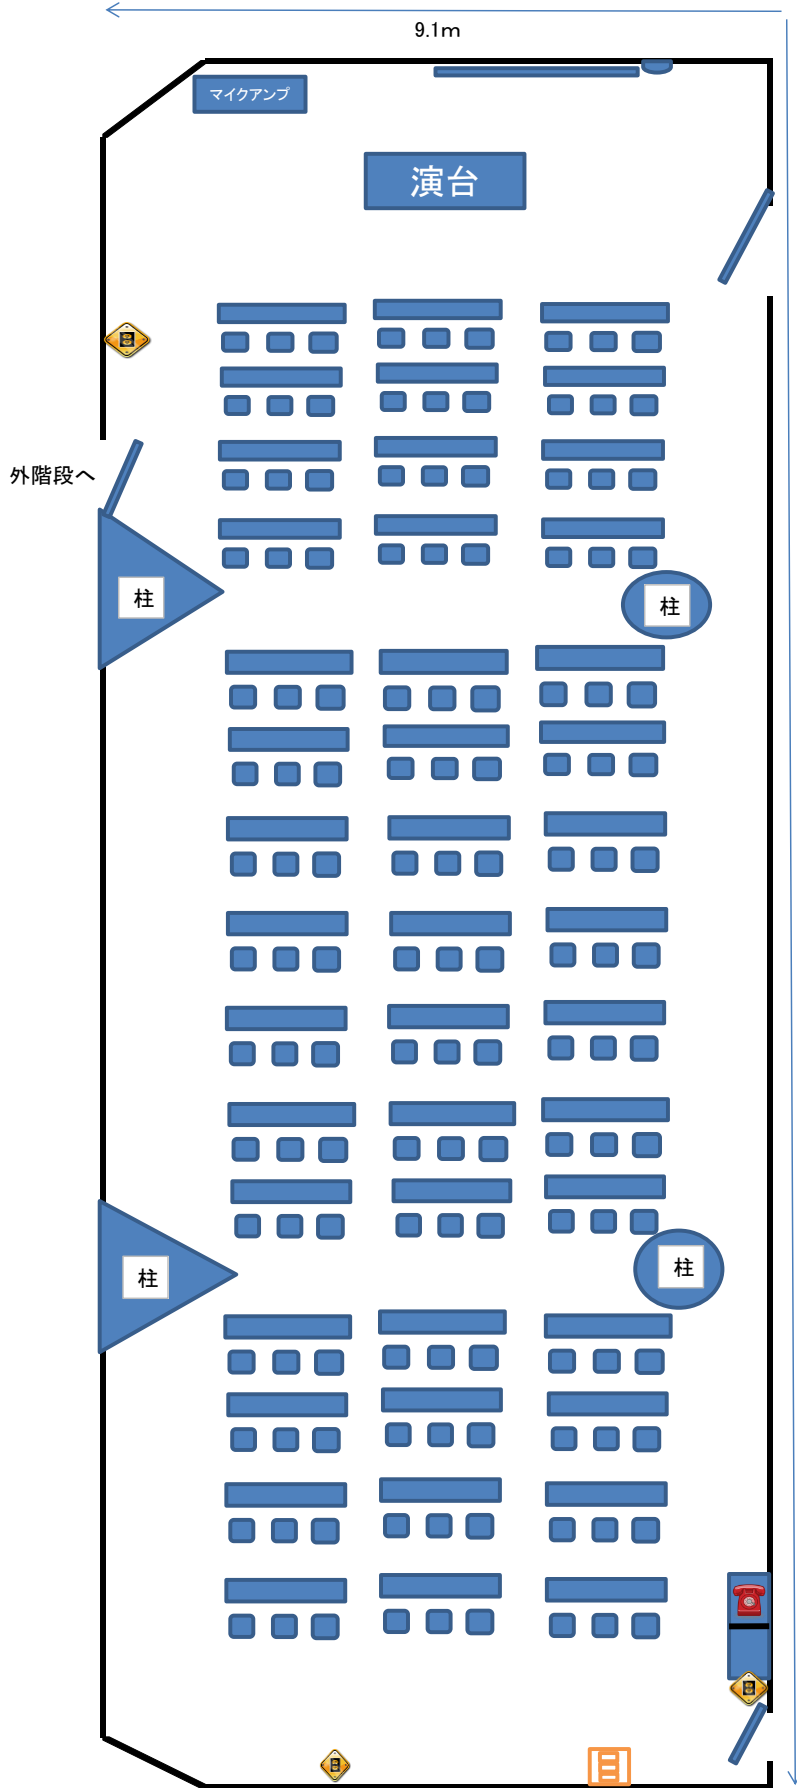

【大会議室】サービス棟2階

面積	198m <sup>2</sup>
定員	135名
イス	135脚
長机(180cm×45cm)	45台
ホワイトボード	1台
演台	1台

天井高 250cm

21.8m