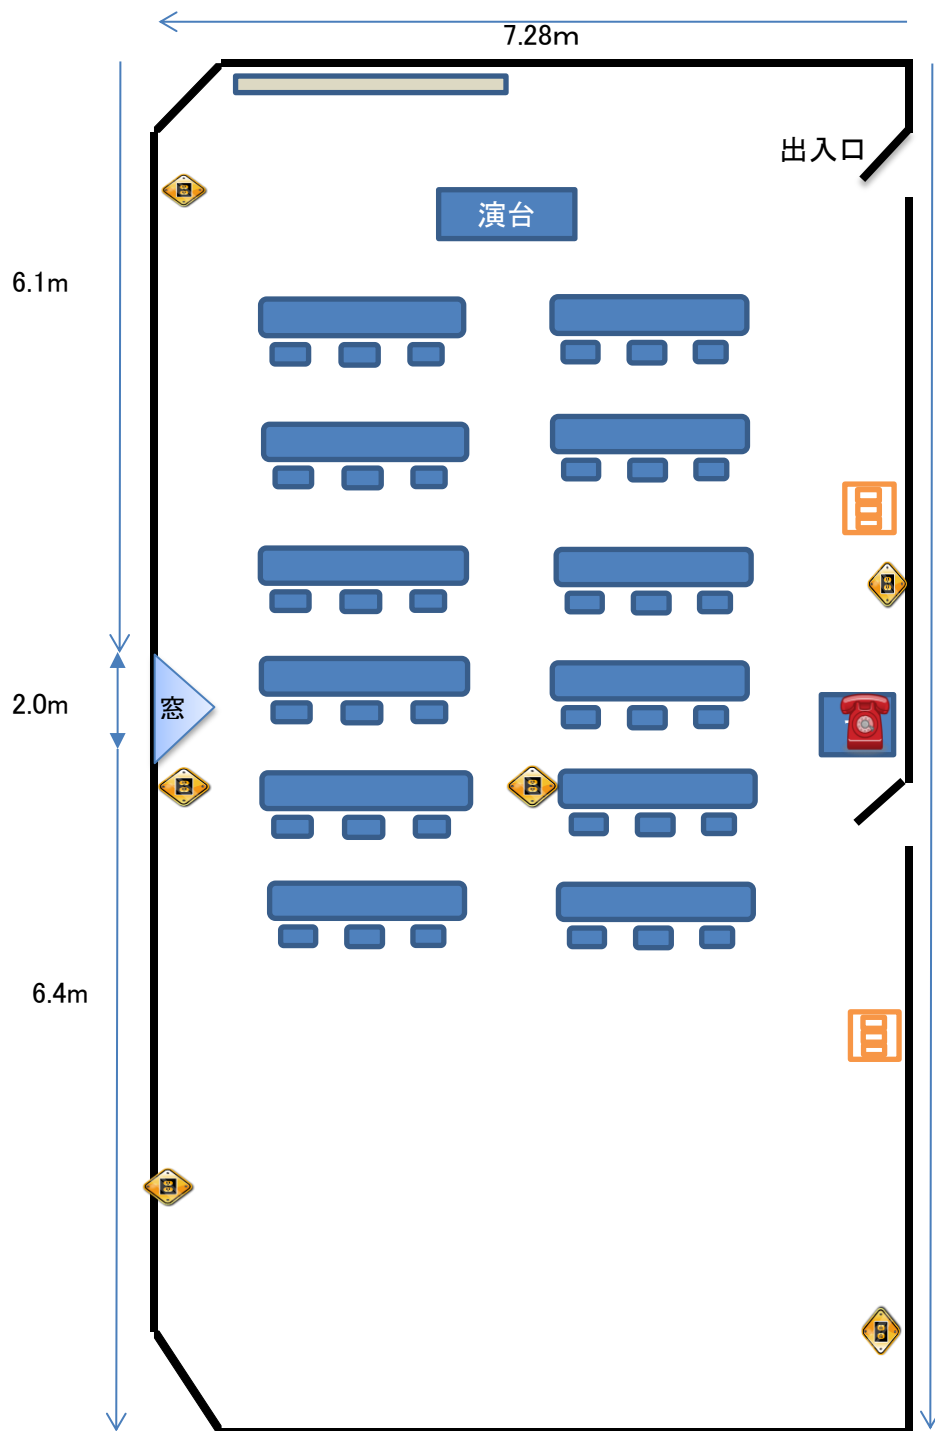

【中会議室】サービス棟2階

面積	105㎡
定員	36名
イス	36脚
机(180cm×45cm)	12台
ホワイトボード	1台
演台	1台

天井高 250cm

14.5m