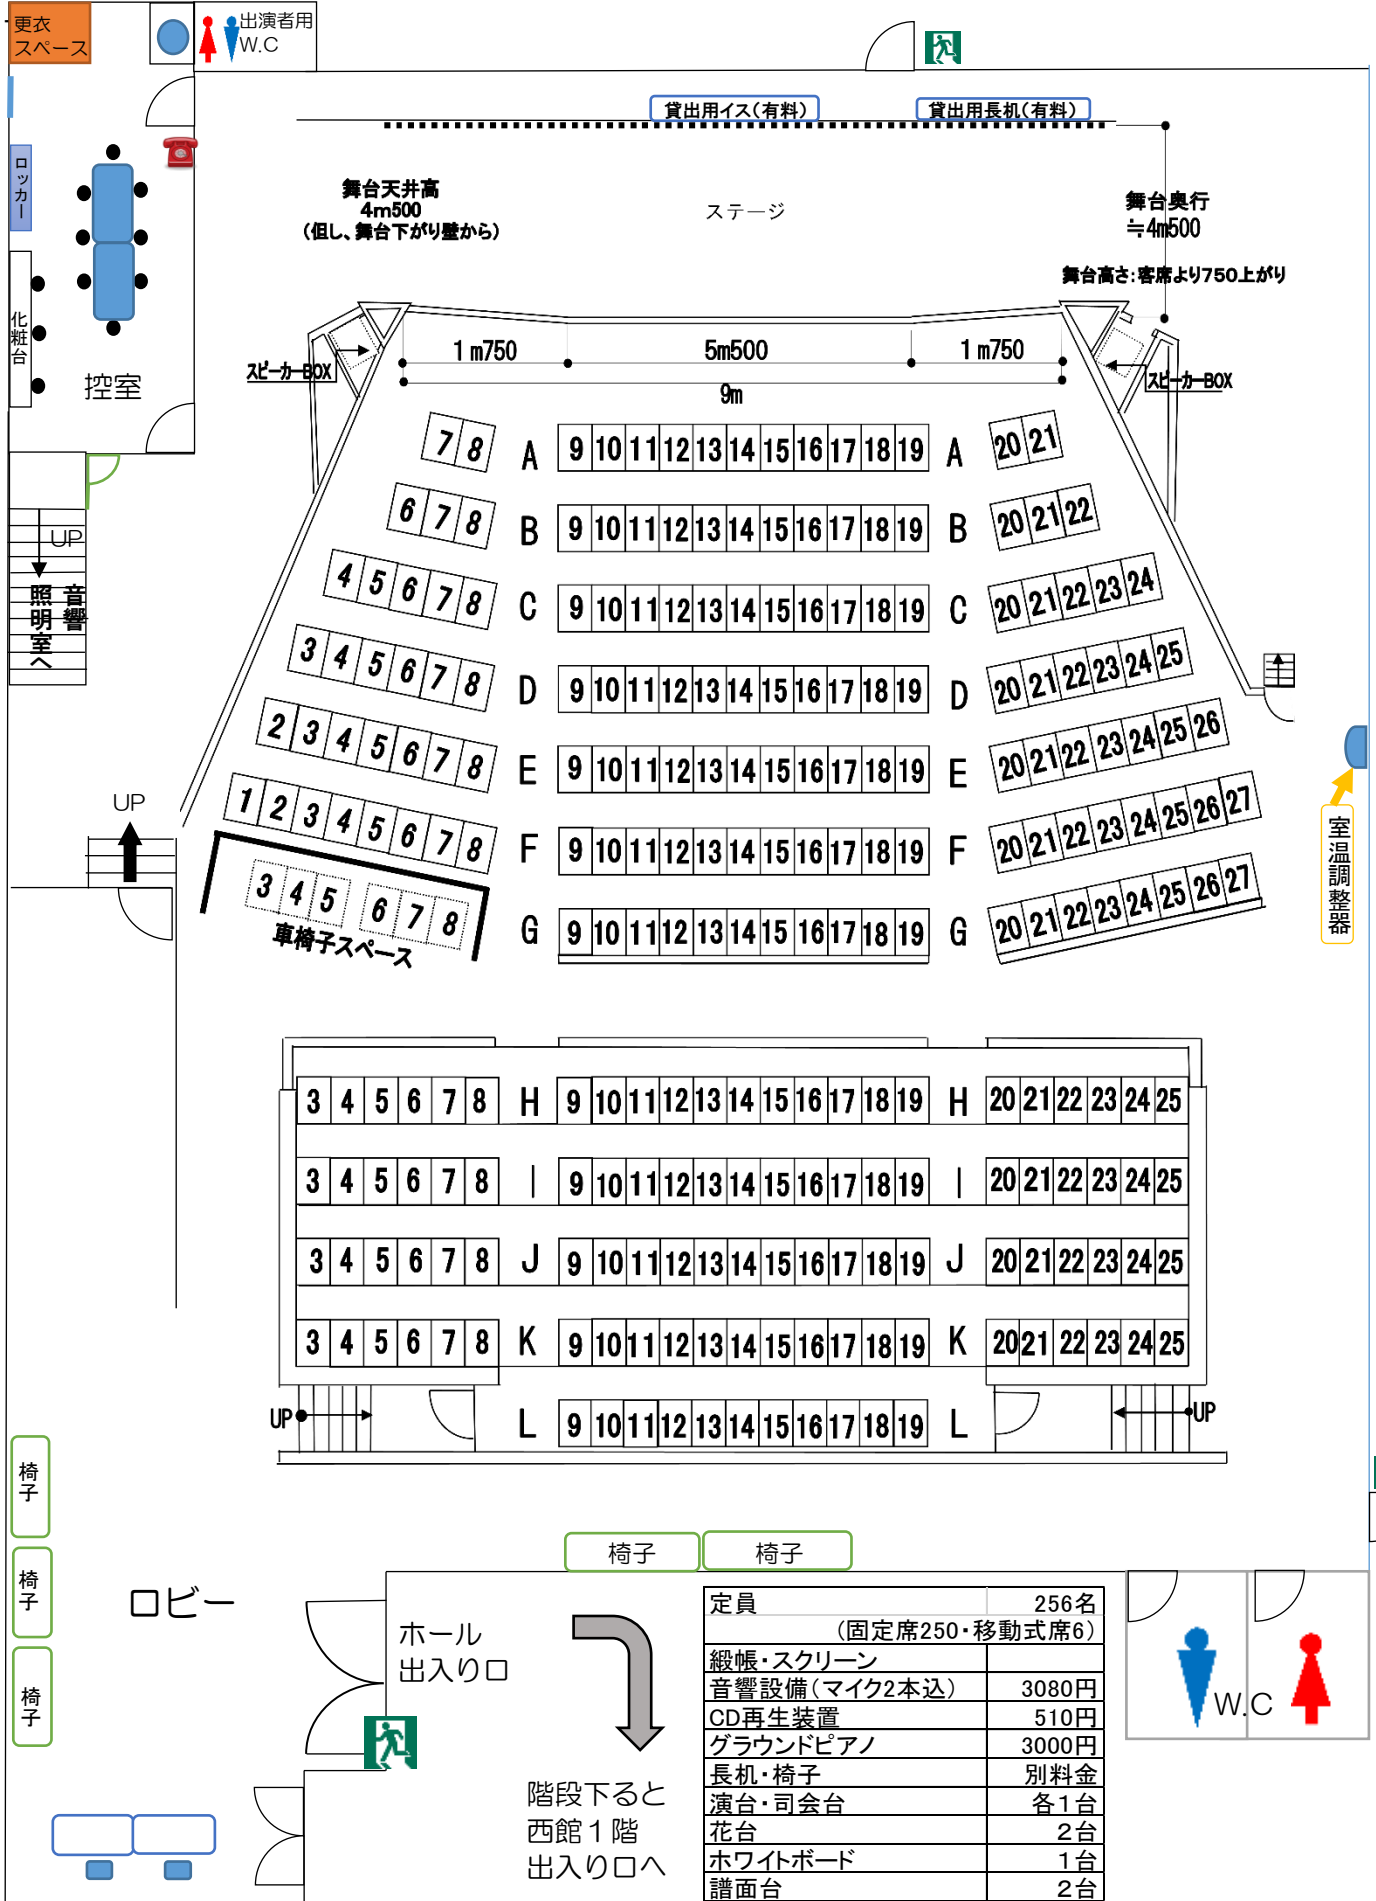

【ホール】西館2階

定員	256名 (固定席250・移動式席6)
緞帳・スクリーン	
音響設備(マイク2本込)	3080円
CD再生装置	510円
グラウンドピアノ	3000円
長机・椅子	別料金
演台・司会台	各1台
花台	2台
ホワイトボード	1台
譜面台	2台
控室	