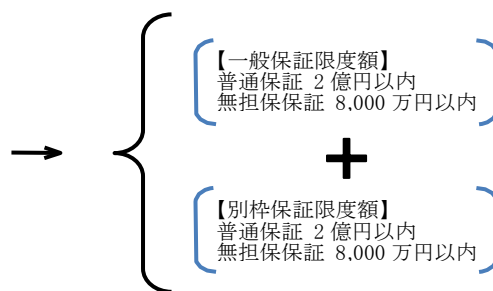

【参考】セーフティネット保証2号の概要について（中小企業庁ホームページから引用）

1. 制度概要

○事業所の事業活動の制限(生産・販売数量の縮小)等によって経営の安定に支障を生じている中小企業者への資金供給の円滑化を図るため、信用保証協会が通常の保証限度額とは別枠で100%保証を行う制度。

2. 対象中小企業者

- (1)当該事業者と直接的又は間接的に取引を行っており、かつ、当該事業者の事業活動に20%以上依存している中小企業者 かつ、
- (2)当該事業活動の制限が開始された日以降のいずれか1か月間の売上高、販売数量等(以下、「売上高等」)の減少率の実績が前年同月比10%以上であり、かつ、その後の2か月を含む3か月間の売上高等の減少率の実績又は見込みが前年同期比10%以上であること
  (売上高等の減少について、市区町村長の認定が必要)

※当初1か月間の売上高等の把握については、中小企業者等の状況に応じて柔軟に対応。

※制限を受けた後2か月の売上高等の実績値とその翌月を含む3か月間の見込み値で認定申請することも可能。

※認定申請書には、売上高等の減少が当該事業者等の事業活動の制限によるものであることを明記することが必要。

3. 内容（保証条件）

- ①対象資金:経営安定資金
- ②保証割合:100%保証
- ③保証限度額:無担保8千万円、普通2億円(別枠)
- ④保証人:原則第三者保証人は不要

お問合せ先

横浜市経済局金融課長 長谷川 政男 Tel.045-671-2586
公益財団法人横浜企業経営支援財団経営支援部長 坂本 徳博 Tel.045-225-3714
横浜市信用保証協会営業統括課長 岡田 淳一 Tel.045-662-6623

※本件は、横浜経済記者クラブへも同時発表しています。