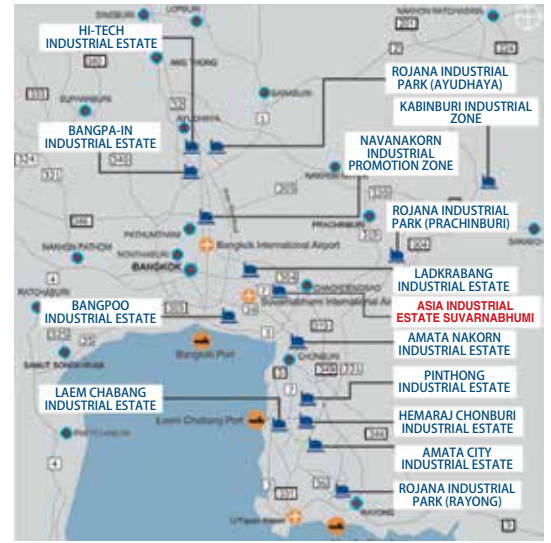

協定

横浜市
IDEC
YOKOHAMA

タイ
TICON

ベトナム
KIZUNA JV

IDECの海外進出支援プログラム

- 横浜ビジネスエキスパートによる個別相談
- 海外サポートデスクによる現地支援
- セミナーによる投資環境情報提供
- F/S調査支援

レンタル工場のサポート

- F/S調査支援
- 現地視察支援
- 進出中小企業への優遇措置
- 政府機関等への申請支援等

● IDEC提携金融機関

三菱UFJ銀行、三井住友銀行、横浜銀行、横浜信用金庫、川崎信用金庫、きらぼし銀行、日本政策金融公庫 (横浜支店・横浜西口支店)

Yokohama Factory Zone (AIES内)

タイコン・インダストリアル・コネクション株式会社
(TICON Industrial Connection Public Co., Ltd.)

本社所在地：タイ・バンコク
主な事業：レンタル工場の建設・運営
URL：http://www.ticon.co.th/

TICONでは、バンコク都心から車で40-50分のスワンナプーム空港近郊に位置するアジア工業団地スワンナプーム(AIES)内に、「ヨコハマファクトリーゾーン」を開設しています。ヨコハマファクトリーゾーンは、日系企業向けに開発した1区画550㎡の小規模賃貸工場です。横浜企業向けには、タイ投資委員会(BOI)申請や労働許可書取得手続き等の特別サポートがあります。TICONは、バンコク首都圏、タイ中部及び東部の工業団地を中心に550㎡から10000㎡の賃貸工場を展開、15カ所の工業団地内に約400種の物件を管理しています。工業団地は需要の高いロケーションの中から選定しており、すぐに操業が可能な独自設計による標準工場を建設して柔軟に対応できるリースを行っています。