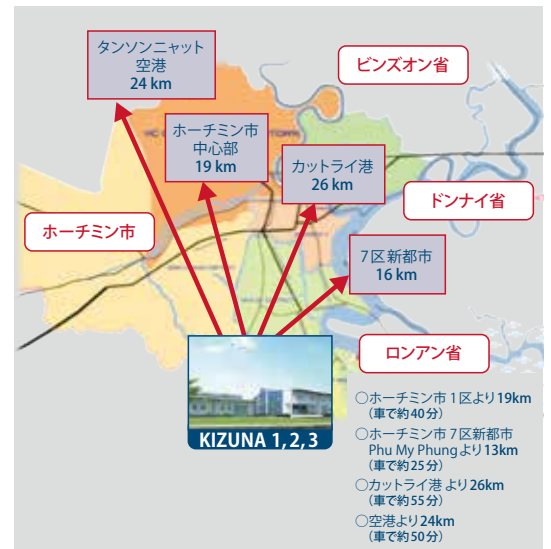

● IDEC提携金融機関

三菱UFJ銀行、三井住友銀行、横浜銀行、横浜信用金庫、川崎信用金庫、きらぼし銀行、日本政策金融公庫 (横浜支店・横浜西口支店)

Yokohama Factory Zone (AIES内)

タイコン・インダストリアル・コネクション株式会社
(TICON Industrial Connection Public Co., Ltd.)

本社所在地：タイ・バンコク
主な事業：レンタル工場の建設・運営
URL：http://www.ticon.co.th/

TICONでは、バンコク都心から車で40-50分のスワンナプーム空港近郊に位置するアジア工業団地スワンナプーム(AIES)内に、「ヨコハマファクトリーゾーン」を開設しています。ヨコハマファクトリーゾーンは、日系企業向けに開発した1区画550㎡の小規模賃貸工場です。横浜企業向けには、タイ投資委員会(BOI)申請や労働許可書取得手続き等の特別サポートがあります。TICONは、バンコク首都圏、タイ中部及び東部の工業団地を中心に550㎡から10000㎡の賃貸工場を展開、15カ所の工業団地内に約400種の物件を管理しています。工業団地は需要の高いロケーションの中から選定しており、すぐに操業が可能な独自設計による標準工場を建設して柔軟に対応できるリースを行っています。

KIZUNA3

KIZUNA JV 株式会社
(KIZUNA JV CORPORATION)

本社所在地：ベトナム・ロンアン省
主な事業：フルサービスレンタルファクトリー
http://kizuna.vn

KIZUNAJVは、レンタル工場の管理運営会社で、ホーチミン市のECO Factory (レミンソン工業団地内)、ロンアン省のKIZUNA1、2、3(タンキム工業団地内)のレンタルサービス工場の管理運営を行っています。KIZUNAは、ホーチミン市の中心部から南方約19km、車で約40分、カットライ港から26kmの好立地です。日系企業向けに計画された「レンタルサービス工場の開拓者」で、中小日系企業が生産に集中できるようなサポートを提供しています。KIZUNA1は総面積5万8000㎡、KIZUNA2総面積は4万5000㎡。KIZUNA3の総面積は、4万3,460㎡で240㎡、348㎡、648㎡、918㎡、1,860㎡の多様なサイズの工場があり、入居企業の要望に基づく半オーダーメイド工場となっています。