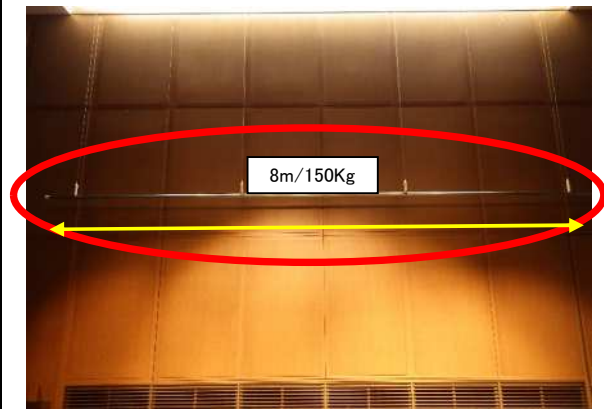

<p>シーリングライト(蛍光色)</p>	<p>シーリングライト(電球色)</p>
	
<p>花 台</p>	<p>演 台</p>
 <p>高(H): 700 幅(W): 500 奥(D): 500</p>	 <p>高(H): 1000 幅(W): 900 奥(D): 500</p>
<p>司 会 者 台</p>	<p>デスクッション用机</p>
 <p>高(H): 1000 幅(W): 600 奥(D): 500</p>	 <p>高(H): 660 幅(W): 650 奥(D): 500</p>

長机(幕板付)

高(H): 700
幅(W): 1800
奥(D): 600

長机(幕板無)

高(H): 700
幅(W): 1800
奥(D): 600

パイプ椅子

ついで

高(H): 1750
幅(W): 1200

イーゼル

高(H): 1600
幅(W): 600

吊りバトン

書画カメラ

EPSON
(ELPC20)

液晶プロジェクター

EPSON (EB-S18)
HDMI端子付き

スクリーン(ハイビジョンプロジェクター用)

スクリーン(プロジェクター用)

プロジェクター台

移動スクリーン

中(スクリーンサイズ)
高(H) 170
幅(W) 180
大(スクリーンサイズ)
高(H) 160
幅(W) 230

※高さ調整可能

コンパクトミキサー

用途

跳ね返りマイク端子から音声録音をする際のレベル調整に使用する。

レーザーポインター(二灯流)