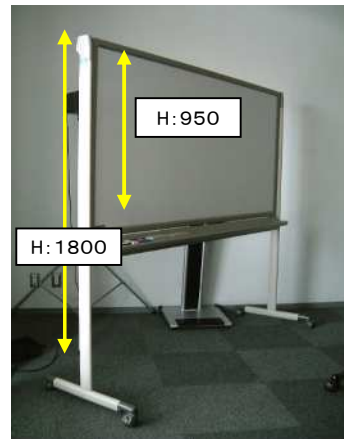

プロジェクター台

移動スクリーン

中(スクリーンサイズ)
高(H) 170
幅(W) 180
大(スクリーンサイズ)
高(H) 160
幅(W) 230

※高さ調整可能

コンパクトミキサー

用途

跳ね返りマイク端子から音声録音をする際のレベル調整に使用する。

レーザーポインター(二灯流)

機能 ワイヤレスマウスとレーザーポインターの機能

案内板

全高(H) 1400
全幅(W) 490

掲示幅 W: 425

掲示幅 H: 870

両面使用可能
全面 マグネット
背面 画鋏、テープ

ホワイトボード

高(H) 1800
幅(W) 1800