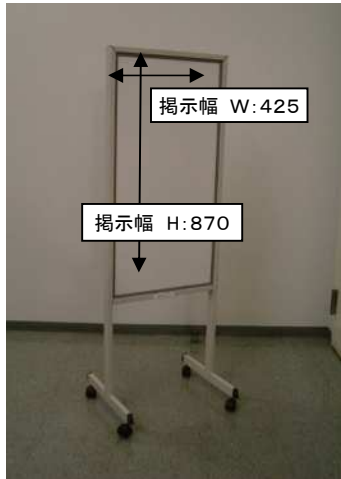

高(H): 1600
幅(W): 600

吊りバトン

書画カメラ

EPSON
(ELPC20)

液晶プロジェクター

EPSON (EB-S18)
HDMI端子付き

スクリーン(ハイビジョンプロジェクター用)

スクリーン(プロジェクター用)

プロジェクター台

移動スクリーン

中(スクリーンサイズ)
高(H) 170
幅(W) 180
大(スクリーンサイズ)
高(H) 160
幅(W) 230

※高さ調整可能

コンパクトミキサー

用途

跳ね返りマイク端子から音声録音をする際のレベル調整に使用する。

レーザーポインター(二灯流)

機能 ワイヤレスマウスとレーザーポインターの機能

案内板

全高(H) 1400
全幅(W) 490

掲示幅 W: 425

掲示幅 H: 870

両面使用可能
全面 マグネット
背面 画鋏、テープ

ホワイトボード

高(H) 1800
幅(W) 1800