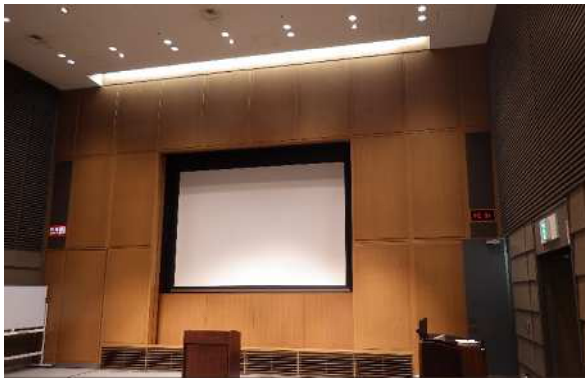

スクリーン(ハイビジョンプロジェクター用)