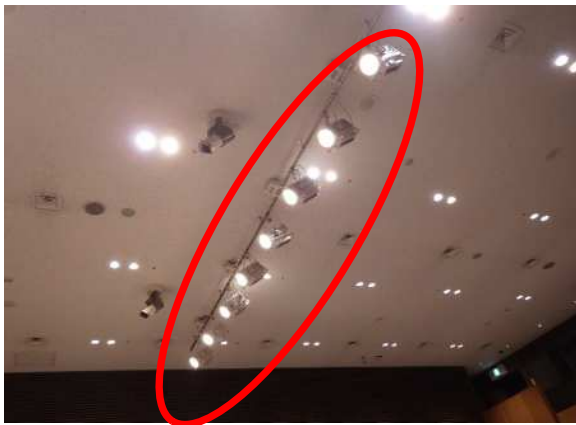

ワイヤレスマイク(ピン)

メーカー:SONY
(WRT-82)

ムーブマイクスタンド

マイクスタンド(大)

マイクスタンド(小)

マイクスタンド(小)

スポットライト(大)

スポットライト(可動式)

<p>シーリングライト(蛍光色)</p>	<p>シーリングライト(電球色)</p>
	
<p>花 台</p>	<p>演 台</p>
 <p>高(H): 700 幅(W): 500 奥(D): 500</p>	 <p>高(H): 1000 幅(W): 900 奥(D): 500</p>
<p>司 会 者 台</p>	<p>デスクッション用机</p>
 <p>高(H): 1000 幅(W): 600 奥(D): 500</p>	 <p>高(H): 660 幅(W): 650 奥(D): 500</p>